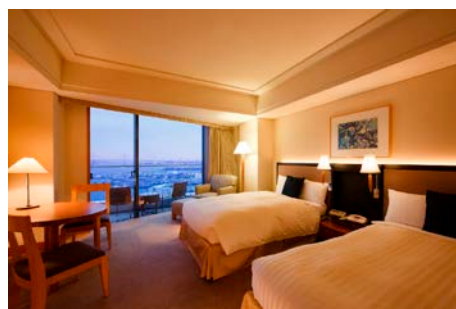

に、パティシエが一つ一つ心を込めてお作りいたします。

また、特別な夜の夜にふさわしいスパークリングワインをお部屋にお届けするほか、翌日はレイトチェックアウトも可能です。みなとみらいエリアで唯一、バルコニーを擁する客室で横浜の夜景を眺めながら、お二人だけの甘いひとときをお楽しみください。

「Sweet Valentine Gift」概要

○期 間：2018年2月1日（木）～14日（水）※室数限定

○料 金：11,300円～

※1室2名様ご利用時の1名様料金（税・サービス料込）

○お部屋：エグゼクティブツイン ベイビュー

（バルコニー付き）

※上記以外の客室タイプもご用意しております

○特 典：ホテルオリジナル チョコレートギフト

スパークリングワイン（-halfボトル／白またはロゼ）

レイトチェックアウト 12:00（通常11:00）

エグゼクティブツインベイビュー