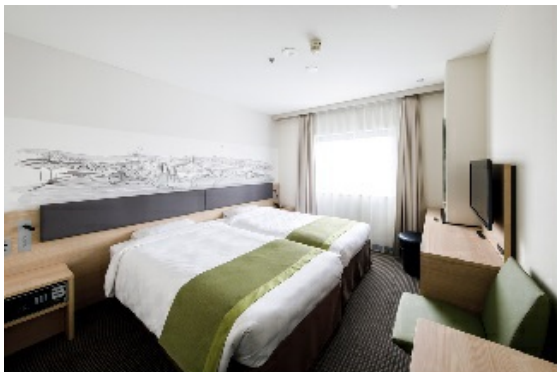

スーパーアツインルーム/スーパーアフロア エレベーターホール