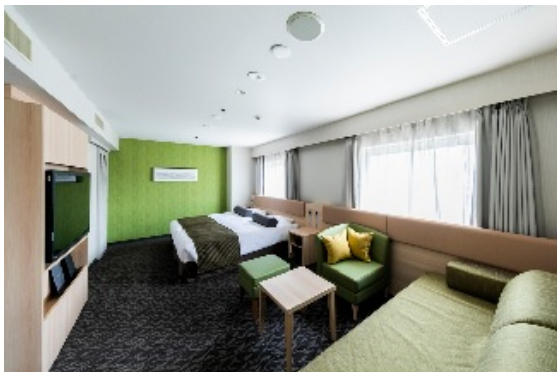

2020 に向けて3名仕様可能なスーペリアフロアを増室。 グループ利用の需要に合わせて全客室をリニューアル（363室）

新大阪江坂東急REIホテル（大阪府吹田市豊津町 大阪メトロ御堂筋線江坂駅前 総支配人：塚脇洋）は、2020年から2025年の来阪需要を見込み、3名仕様可能なスーペリアフロアを増室。訪日外国人やファミリー層のグループ利用の需要に合わせて全客室（363室）をリニューアルいたしました。

WEBサイト <https://www.tokyuhotels.co.jp/esaka-r/room/index.html>

訪日外国人やファミリー層、グループ利用の需要拡大を見据え、ツインルームの一部に親子ベッドを採用し、3名仕様のトリプルルームを4室から32室に増室いたしました。

スーパーアトリプルルーム

また、8階のデラックスツインルーム4室は、家具の配置やクローゼットの廃止により居住空間を広げ、4名まで利用いただける客室2室と、収納式ベッドやLED照明を備えたドレッサーを完備した新婦支度部屋としても利用いただける客室2室に生まれ変わりました。

スーパーアデラックスツイン/プライズルーム利用イメージ

2017年に上層階の13階、14階を「スーパーアプラス (S-Class) フロア」、2018年に中層階の10階、11階、12階を「スーパーアフロア」と各フロアごとに“大阪らしさ”をデザインに取り入れながらリニューアルしてまいりました。2019年3月に8階、9階のスタンダードフロア (102室) を「スーパーアフロア」に改装し、客室全フロアのリニューアルを完了いたしました。

《客室改装概要》

[フロア] 8階、9階

[部屋数]

- ・スーパーアシングルルーム60室
- ・スーパーアツインルーム38室 (内、トリプルルーム対応32室)
- ・デラックスツインルーム4室 (内、トリプルルーム対応2室、フォースルーム対応2室)

※8階のみ喫煙室

[広さ] 14.6平方メートル~36.7平方メートル

[主な改装点]

- ・液晶テレビを壁掛けにし、デスク上のスペースを確保。
- ・ヘッドボードにUSBプラグや読書灯、デスク上の照明をダウンライトにし、照度を上げました。
- ・クローゼットを廃止し、ハンガーボードを新設。
- ・バスルームをリニューアル。照明と壁紙を一新。
- ・室内ファンコイルを更新し、より快適な室内に。
- ・デラックスツインルーム2室は収納式ベッドを採用。ブライズルームとして利用可能。