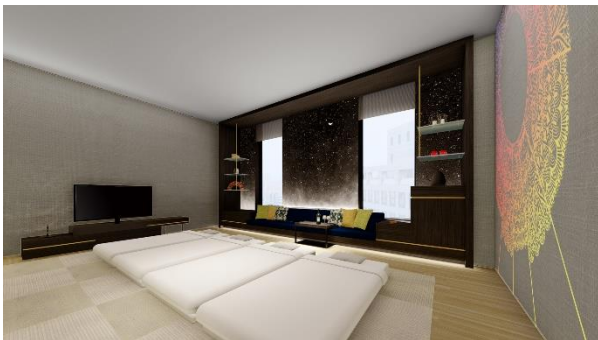

### ■「ROOM MINAMI」(ルーム ミナミ) 1室 (75.7㎡) 基本宿泊料金 2名 97,400円～

大阪を代表する繁華街「ミナミ」を感じさせる、はなやかさときらびやかさを表現した客室。リビングと一体となったオブジェのようなバスタブに身を委ねて全面窓から御堂筋の移りゆく景色をお楽しみいただけます。「ミナミ」のにぎわいを連想する鮮やかな色調の内装や遊び心あふれるデザイン家具が特別な空間を演出します。また、宿泊だけにとどまらず、少人数グループでのパーティ個室としてもご利用いただけます。

「ミナミ」のにぎわいをデザインしたダイニングスペースと寝室

■「ROOM AMEMURA」(ルーム アメモラ) 2室(47.3㎡) 基本宿泊料金2名81,670円～

関西若者文化の発信地、心齋橋にある「アメリカ村」をイメージし、活気あふれるエネルギーやにぎわいを表現した客室。万華鏡をイメージしたウォールアートや大きめのテーブルやソファセット、約4.0mの高さを活かしたロフトタイプの寝室スペース等、ワクワクなホテルステイを体感できます。

アメリカ村のにぎやかさや4.0m圧巻の天井高を活かしたロフトタイプルーム

■「ROOM TAIKOH」(ルーム タイコウ) 2室(和室タイプ63.1㎡) 基本宿泊料金2名88,930円～

■「ROOM RIKYU」(ルーム リキュウ) 1室(和室タイプ51.4㎡) 基本宿泊料金2名85,300円～

大阪を代表する偉人「太閤秀吉」「千利休」にちなんだ畳を配した和モダンを表現した客室。小さなお子様連れのご家族や日本文化を好む外国人ゲストを主なターゲットとし、4名様まで宿泊利用ができます。また、日本文化の体験イベント企画をはじめ、少人数での会食にもご利用いただけます。

家族やグループ向けに4名様までの宿泊が可能

和テーブルで個室会食利用も可能

「THE MIDO FLOOR」開業記念特別宿泊料金の予約販売については、9月2日より公式サイト限定で開始いたします。 <https://www.osakaexcel.com/>

■「THE MIDO FLOOR」客室での会食利用について

お一人様料金【12,500円コース】 【10,500円コース】 【8,500円コース】(4～8名利用時・サービス料・消費税込、全て120分飲み放題付 瓶ビール・ワイン・ウイスキー・焼酎・ソフトドリンク)にてご用意しております。また、開業記念特別企画として、2019年12月末日までの期間限定で、乾杯用スパークリングワイン、会食室料をサービスさせていただきます。