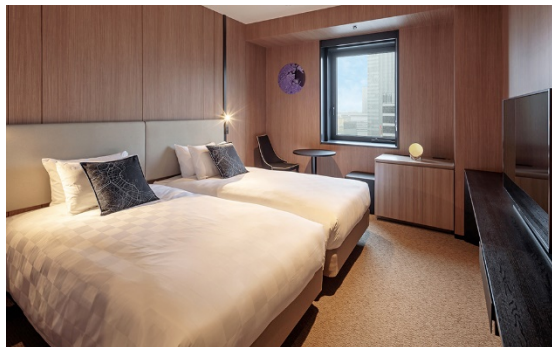

横浜東急 REI ホテルについて

「横浜東急 REI ホテル」は、オフィスやホール等の開発が進むみなとみらいエリアの新高島駅より徒歩約 2 分、さらに横浜駅やみなとみらい駅から徒歩約 10 分という利便性が高い立地。ミレニアル世代をはじめ、多くの皆様にご満足いただける、刺激とくつろぎがシームレスにつながるライフスタイルホテルです。

音と光の映像が交錯する賑やかな「動」のロビー、一日の疲れを優しく包み込む「静」の客室など、多彩な空間を「WARP」しているかのような感覚を体験できます。レストランのビストロチャイナ「ENCORE(アンコール)」は、食の東急ホテルズの洋食と横浜の特色である中華をアレンジした新感覚のカジュアルレストランです。

■客室構成

客室タイプ	広さ	ベッド幅	室数
クイーンルーム	19.2 m²~22.1 m²	160 cm × 1 台	54 室
ツインルーム	21.4 m²~32.0 m²	110 cm × 2 台	178 室
アクセシブルルーム	34.1 m²	110 cm × 2 台	2 室

■レストラン

ビストロチャイナ「ENCORE(アンコール)」(68 席)

朝食 7:00~10:00、ランチ 11:30~14:30、ディナー 17:30~22:00

※レストランの営業時間は状況により変更になる場合がございます。

客室(ツインルーム)