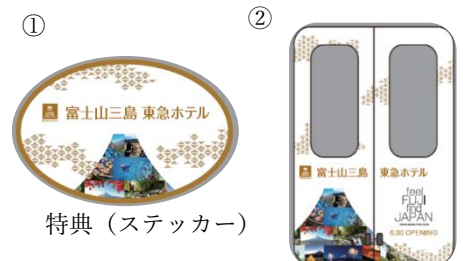

以下区間の普通乗車券

- ・三島駅～修善寺駅（大人520円区間有効1枚）
- ・修善寺駅～三島駅（大人520円区間有効1枚）

※自動改札機は通れません

【台紙サイズ】

- ・195×145mm（展開時195×290mm）

有効期間：2021年6月30日（水）～2022年6月29日（水）

※発売期間内であっても売切れ次第終了となります

発売部数：109セット

- ・シリアル No.001-010、109 ホテル宿泊者限定発売
- ・シリアル No.011-108 伊豆箱根鉄道・駿豆線
三島駅窓口にて発売

特 典：ステッカー（非売品）付

- ①ヘッドマークデザイン ②ドアラッピングデザイン

台紙（表紙）

台紙（中面）

特典（ステッカー）

※画像はイメージです

■ホテル宿泊プラン概要

プラン名 : コラボ記念乗車券 購入引換券付きプラン

プラン内容 : シリアル No.001-010、109 の各 1 セットの記念乗車券の引換券が付いた

1泊素泊まりの宿泊プランです。先着順でお好みのシリアル No を選択できます。

宿泊期間 : 2021年6月29日(火)～9月30日(木) チェックイン分まで

※期間は予告なく変更になる可能性がございます

引換方法 : チェックイン時にお渡しする引換券を持って、
伊豆箱根鉄道・三島駅窓口にてご購入ください