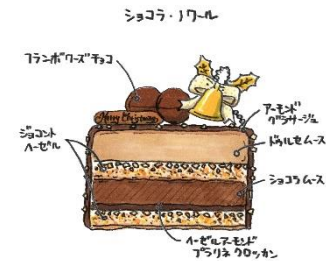

【詳細ページ】<https://bit.ly/3n1dptr>

【商品説明】

ガドー・ドウ・ノエル 10個限定

10,900円
約10cm×約10cm×約10cm ※アルコール使用

ショコラムースとガナッシュをピスタチオムースで包みました。フランボワーズコンフィチュールの甘酸っぱさがアクセント。口の中で贅沢に味が広がります。フランス語で“クリスマスプレゼント”を意味する、パティシエからの特別な贈り物です。

クリスマスショートケーキ

Mサイズ 4,500円 直径約15cm
Sサイズ 3,200円 直径12cm
※アルコール使用

きめ細やかでしっとりとしたスポンジ生地に、パティシエが配合にこだわった2種類の生クリームと香り高い国産苺を敷き詰めました。洗練された上品な味わいのショートケーキです。

ガトーショコラ 30個限定

4,500円 直径約 15cm
※アルコール使用

香り高くまろやかなジヴァララクテとショコラのムース。フランボワーズのコンフィチュールが爽やかなアクセントとなるケーキです。

タルトモンブラン 70個限定

4,300円 直径約 16cm

生地にアーモンドクリームと栗を入れ香ばしく焼き上げたタルトに、マロンクリームを絞りました。栗の風味をお楽しみください。

ショコラ・ノワール

4,200円 約 17cm×約 4.5cm

マイルドな甘さとほのかな塩気を感じるドゥルセをベースに2種類のムースをヘーゼルジョントで挟みました。異なる口どけをご堪能ください。

フロマージュ・ルージュ

4,000円 直径約 15cm×4.5cm

つややかなルージュが特徴のフロマージュ。濃厚なフロマージュムースの中にベリージュレとフレーズムースを入れ、口当たりの軽いケーキに仕上げました。

※料金表示には消費税 8%が含まれております。
※仕入れの状況により、オーナメントや一部内容が変更になる場合がございます。
※写真はイメージです。

■感染症予防対策
お客様や従業員の安全を最優先に考え、新型コロナウイルス感染拡大防止対策感に向けた取り組みを実施してまいります。
詳細：<https://bit.ly/2luvj63>