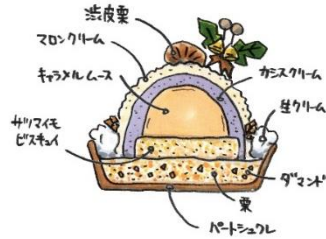

【詳細ページ】<https://bit.ly/3n1dptr>

【商品説明】

ガドー・ドウ・ノエル 10個限定

10,900円
約10cm×約10cm×約10cm ※アルコール使用

ショコラムースとガナッシュをピスタチオムースで包みました。フランボワーズコンフィチュールの甘酸っぱさがアクセント。口の中で贅沢に味が広がります。フランス語で“クリスマスプレゼント”を意味する、パティシエからの特別な贈り物です。

クリスマスショートケーキ

Mサイズ 4,500円 直径約15cm
Sサイズ 3,200円 直径12cm
※アルコール使用

きめ細やかでしっとりとしたスポンジ生地に、パティシエが配合にこだわった2種類の生クリームと香り高い国産苺を敷き詰めました。洗練された上品な味わいのショートケーキです。

ガトーショコラ 30個限定

4,500円 直径約 15cm
※アルコール使用

香り高くまろやかなジヴァララクテとショコラのムース。フランボワーズのコンフィチュールが爽やかなアクセントとなるケーキです。

タルトモンブラン 70個限定

4,300円 直径約 16cm

生地にアーモンドクリームと栗を入れ香ばしく焼き上げたタルトに、マロンクリームを絞りました。栗の風味をお楽しみください。

ショコラ・ノワール

4,200円 約 17cm×約 4.5cm

マイルドな甘さとほのかな塩気を感じるドゥルセをベースに2種類のムースをヘーゼルジョントで挟みました。異なる口どけをご堪能ください。

フロマージュ・ルージュ

4,000円 直径約 15cm×4.5cm