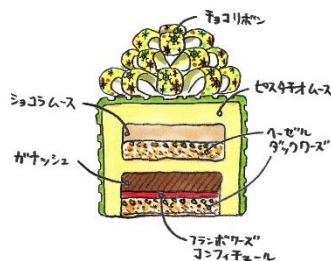

「クリスマスショートケーキ」は、きめ細やかでしっとりとしたスポンジ生地に、パティシエが配合にこだわった2種類の生クリームと香り高い国産苺を敷き詰めました。洗練された上品な味わいのショートケーキです。

この他にも栗の豊かな風味が特徴の「タルトモンブラン」や赤く艶やかな「フロマージュ・ルーージュ」、マイルドな甘さとほのかな塩気を感じるドゥルセを使用した「ショコラ・ノワール」。香り高くまろやかなジヴァララクテとショコラのムースの「ガトーショコラ」など、全6種類が揃います。

【詳細ページ】<https://bit.ly/3n1dptr>

【商品説明】

ガドー・ドウ・ノエル 10個限定

10,900円
約10cm×約10cm×約10cm ※アルコール使用

ショコラムースとガナッシュをピスタチオムースで包みました。フランボワーズコンフィチュールの甘酸っぱさがアクセント。口の中で贅沢に味が広がります。フランス語で“クリスマスプレゼント”を意味する、パティシエからの特別な贈り物です。

クリスマスショートケーキ

Mサイズ 4,500円 直径約15cm
Sサイズ 3,200円 直径12cm
※アルコール使用

きめ細やかでしっとりとしたスポンジ生地に、パティシエが配合にこだわった2種類の生クリームと香り高い国産苺を敷き詰めました。洗練された上品な味わいのショートケーキです。

ガトーショコラ 30個限定

4,500円 直径約 15cm
※アルコール使用

香り高くまろやかなジヴァララクテとショコラのムース。フランボワーズのコンフィチュールが爽やかなアクセントとなるケーキです。

タルトモンブラン 70個限定

4,300円 直径約 16cm

生地にアーモンドクリームと栗を入れ香ばしく焼き上げたタルトに、マロンクリームを絞りました。栗の風味をお楽しみください。

ショコラ・ノワール

4,200円 約 17cm×約 4.5cm

マイルドな甘さとほのかな塩気を感じるドゥルセをベースに2種類のムースをヘーゼルジョントで挟みました。異なる口どけをご堪能ください。

フロマージュ・ルージュ

4,000円 直径約 15cm×4.5cm