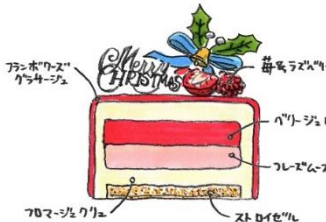

クリスマスショートケーキ

Mサイズ 4,500円 直径約15cm
Sサイズ 3,200円 直径12cm
※アルコール使用

きめ細やかでしっとりとしたスポンジ生地に、パティシエが配合にこだわった2種類の生クリームと香り高い国産苺を敷き詰めました。洗練された上品な味わいのショートケーキです。

ガトーショコラ 30個限定

4,500円 直径約 15cm
※アルコール使用

香り高くまろやかなジヴァララクテとショコラのムース。フランボワーズのコンフィチュールが爽やかなアクセントとなるケーキです。

タルトモンブラン 70個限定

4,300円 直径約 16cm

生地にアーモンドクリームと栗を入れ香ばしく焼き上げたタルトに、マロンクリームを絞りました。栗の風味をお楽しみください。

ショコラ・ノワール

4,200円 約 17cm×約 4.5cm

マイルドな甘さとほのかな塩気を感じるドゥルセをベースに2種類のムースをヘーゼルジョントで挟みました。異なる口どけをご堪能ください。

フロマージュ・ルージュ

4,000円 直径約 15cm×4.5cm

つややかなルージュが特徴のフロマージュ。濃厚なフロマージュムースの中にベリージュレとフレーズムースを入れ、口当たりの軽いケーキに仕上げました。

※料金表示には消費税 8%が含まれております。
※仕入れの状況により、オーナメントや一部内容が変更になる場合がございます。
※写真はイメージです。

■感染症予防対策
お客様や従業員の安全を最優先に考え、新型コロナウイルス感染拡大防止対策感に向けた取り組みを実施してまいります。
詳細：<https://bit.ly/2luvj63>