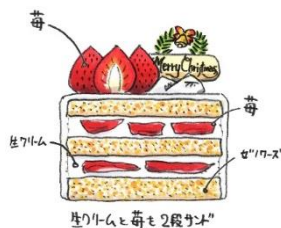

【詳細ページ】<https://bit.ly/3n1dptr>

【商品説明】

ガドー・ドウ・ノエル 10個限定

10,900円
約10cm×約10cm×約10cm ※アルコール使用

ショコラムースとガナッシュをピスタチオムースで包みました。フランボワーズコンフィチュールの甘酸っぱさがアクセント。口の中で贅沢に味が広がります。フランス語で“クリスマスプレゼント”を意味する、パティシエからの特別な贈り物です。

クリスマスショートケーキ

Mサイズ 4,500円 直径約15cm
Sサイズ 3,200円 直径12cm
※アルコール使用

きめ細やかでしっとりとしたスポンジ生地に、パティシエが配合にこだわった2種類の生クリームと香り高い国産苺を敷き詰めました。洗練された上品な味わいのショートケーキです。

ガトーショコラ 30個限定

4,500円 直径約 15cm
※アルコール使用

香り高くまろやかなジヴァララクテとショコラのムース。フランボワーズのコンフィチュールが爽やかなアクセントとなるケーキです。

タルトモンブラン 70個限定

4,300円 直径約 16cm

生地にアーモンドクリームと栗を入れ香ばしく焼き上げたタルトに、マロンクリームを絞りました。栗の風味をお楽しみください。

ショコラ・ノワール

4,200円 約 17cm×約 4.5cm

マイルドな甘さとほのかな塩気を感じるドゥルセをベースに2種類のムースをヘーゼルジョントで挟みました。異なる口どけをご堪能ください。

フロマージュ・ルージュ

4,000円 直径約 15cm×4.5cm