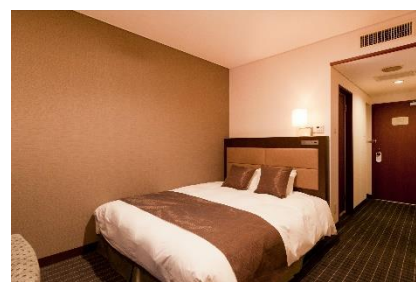

今後とも東急ホテルズは、フランチャイズ契約や運営受託を含めた多様な形態で出店を進めて参ります。大都市や中核都市を中心に、文化体験や地方創生も踏まえた交流の拠点となるエリアへネットワークを拡充することで、お客様へ「上質な生活時間」を提供して参ります。

■ホテル概要

- 名称 米沢エクセルホテル東急
- 所在地 山形県米沢市中央1丁目13番3号（旧 東京第一ホテル米沢）
- 客室数 62室
- 施設概要 レストラン2か所、ラウンジ1か所、宴会場2か所、ほか
- アクセス JR米沢駅からタクシーで約5分