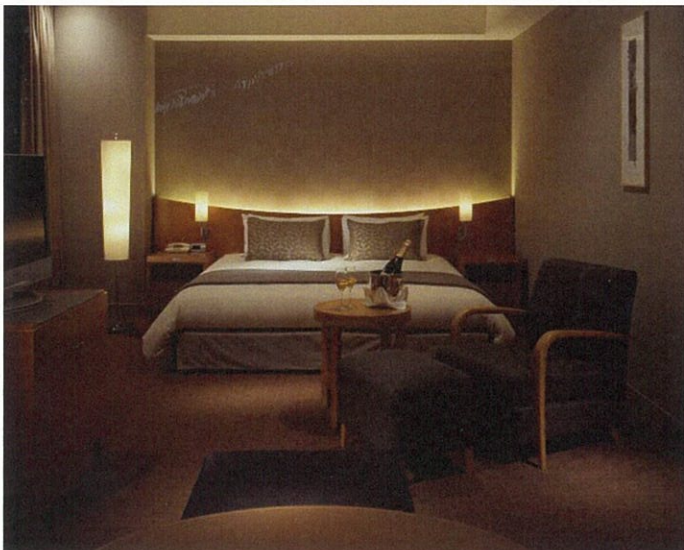

※表示の料金には、消費税8%・サービス料10%が含まれております。※写真はイメージです。

※本件に関する取材・お問い合わせ先：

株式会社セルリアンタワー東急ホテル

企画・宣伝 山野、西澤、川島、三浦 TEL：03-3476-3000(代) FAX：03-3476-3769（オフィス直通）

E-mail：取材窓口 西澤 y.nishizawa@tokyuhotels.co.jp URL：<http://www.ceruleantower-hotel.com>

セルリアンタワー東急ホテルはISO14001を取得し、さらに人、環境に優しいホテルを目指していきます。

思い出のホテルで過ごす“優雅な大人の一日”詳細

下記①～⑥の特典を、ご結婚式・ご披露宴実施日より1周年記念日までの間の一日ですべてお楽しみいただけます。
(⑦のみ別日にてご案内いたします。)

- ① 【ホテルライフの醍醐味】最上級カテゴリー「プレジデンシャルもしくはロイヤルスイートルーム (157㎡)」ご宿泊招待 (1泊2名様ご朝食付) 正規料金 350,860円相当。
- ② 【VIP気分を満喫】スイートルームご宿泊の際に「ウエルカムフルーツ」プレゼント。正規料金 5,940円相当。
- ③ 【美食とともに思い出を語り合っ】ホテルメインダイニング、タワーズレストラン「クーカーニョ」(40F)での「ペアディナー」ご招待。正規料金 37,642円相当。
- ④ 【美しさとリラクゼーションのひととき】「カージュラジャ エステティックサロン」(3F)にて、「フェイシャル or ボディ エステティック」いずれか1名様1回分プレゼント。正規料金 (ビジターの場合) 25,920円相当。※フェイシャルのみご新郎さまもご利用可。
- ⑤ 【心地よいスポーツタイム】ホテル会員制「フィットネスクラブ」ご招待。正規料金 (ホテルゲストの場合) 2,160円相当。※ご新郎さまに。
- ⑥ 【煌く夜景にグラスを傾けて】ホテル最上階、タワーズバー「ペロピスト」(40F)にて、「アフターディナー (ペアグラスシャンパン&アパタイザー)」ご招待。正規料金 10,000円相当。
- ⑦ 【生まれ変わったモダンな空間で古都を体感】「金沢東急ホテル ジュニアスイート」ご宿泊招待 (1泊2名様ご朝食付) 正規料金約 67,478円相当。