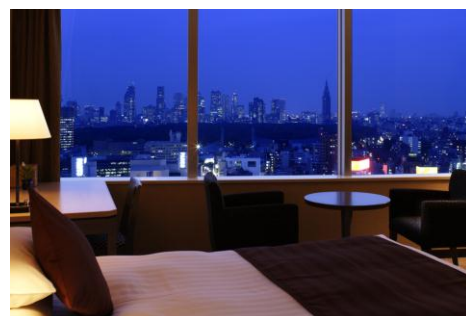

本件に関するお問合せ先

渋谷エクセルホテル東急 販売促進 パブリックリレーションズ

玉城 久美子(たまき くみこ)

〒150-0043 東京都渋谷区道玄坂1-12-2(渋谷マークシティ内)

TEL:03-5457-0135 / FAX:03-5457-0309

E-mail:k.tamaki@tokyuhotels.co.jp