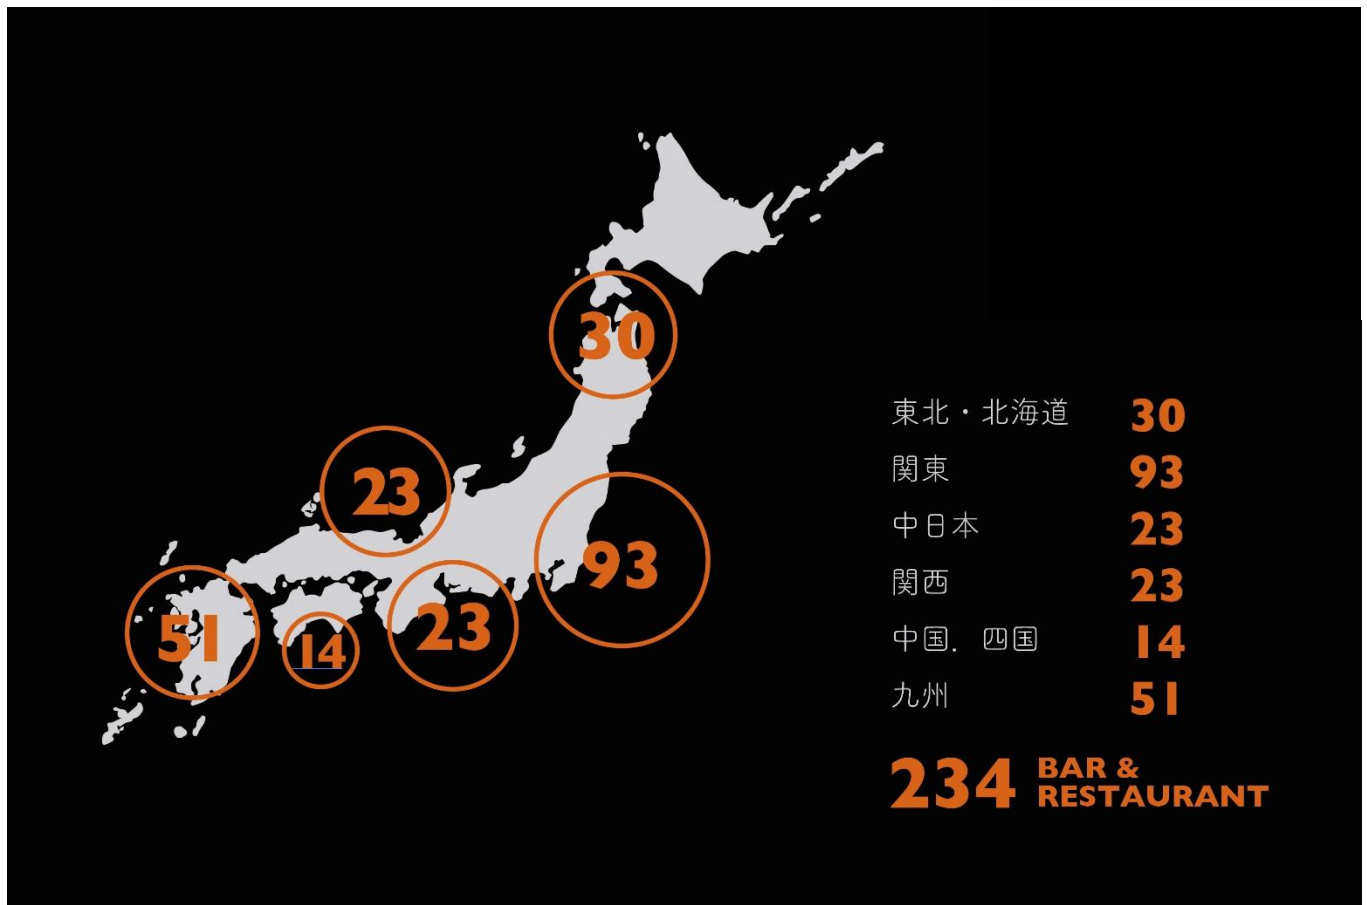

宮崎SHOCHU Mix Up Week 2022 参加店舗 (234店)

関東 93店舗 (東京80、神奈川6、千葉1、埼玉3、栃木2、群馬1)

1	BAR ROBROY西葛西店	東京都江戸川区西葛西6-12-8JAWAビル1階
2	Tenderly	東京都大田区大森北1-33-11大森北パークビル2階
3	酒肆 一村	東京都江東区深川2-1-2岡野ビル2階
4	酒亭 沿露目	東京都江東区富岡1-12-6阿久津ビル1階
5	KOFFE MAMEYA KAKERU	東京都江東区平野 2 丁目 1 6 - 1 4
6	Bar,C	東京都江東区門前仲町2-3-14
7	memento mori	東京都港区虎ノ門1-17-1虎ノ門ヒルズビジネスタワー3階
8	西麻布Amber	東京都港区西麻布2-25-11 田村ビル1階
9	Bar霞町嵐	東京都港区西麻布3-23-14 内田邸B1
10	Bar Algernon Sinfonia	東京都港区赤坂3-10-6 雪華堂ビル3階
11	ミクソロジーアカサカ	東京都港区赤坂3-14-3 渡林赤坂ビル2階
12	BAR WATERSHED	東京都港区赤坂6-4-20 赤坂ヴィラージュ201
13	The Shoeshine&Bar	東京都港区西新橋2-33-2先
14	パークホテル東京「Bar The Society」	東京都港区東新橋1丁目7番1号 汐留メディアタワー (フロント25F)
15	Bar Vie Lembranca	東京都港区南青山2 丁目 8 - 2 南青山サマリヤマンション 1F
16	櫻井焙茶研究所	東京都港区南青山5-6-23スパイラルビル5F
17	AOYAMA BAR RAGE	東京都港区南青山7-13-13 BULLS 3F
18	NEW CLASSIC	東京都港区白金台5-3-2ジャンティール白金台B1
19	BAR 秤	東京都港区六本木4-6-7 六本木4丁目ビル1F
20	LIQUID FACTORY	東京都渋谷区宇田川町42-12 SALON渋谷1F
21	VinSanto	東京都渋谷区恵比寿西2-1-7
22	THE MUSIC BAR -CAVE SHIBUYA-	東京都渋谷区渋谷1-15-12 LAIDOUT SHIBUYA B1F
23	The SG Club	東京都渋谷区神南1-7-8
24	Bar No.	東京都渋谷区上原1-33-11 Top Court4-3F
25	Flying Bumblebee	東京都渋谷区代官山町13-7 ベルビー代官山B1
26	Bar hisaka	東京都新宿区高田馬場2-7-12ふじ荘1階
27	Bar KASASAGI	東京都新宿区新宿3-7-7 十字屋ビルB1F
28	新宿ウィスキーサロン	東京都新宿区新宿 3 丁目12-1 佐藤ビル3階
29	バーリベット	東京都新宿区新宿 3 丁目6-3 ISビル4階
30	Bar Pálinka	東京都新宿区神楽坂3-6-63
31	BAR B&F	東京都新宿区西新宿1-13-7 大和家ビル2F
32	BenFiddich	東京都新宿区西新宿1-13-7大和家ビル9F