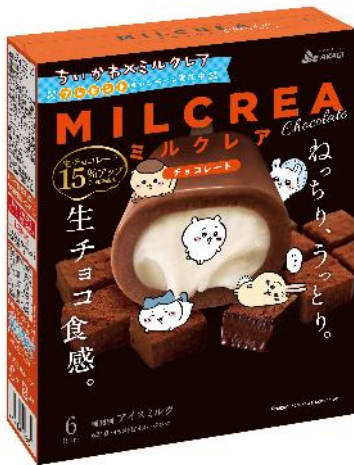

ちいかわ×ミルクレア 表裏違うデザインで楽しめる！
ちいかわと「MILCREA(ミルクレア)」コラボ企画！
合計1,000名様にちいかわデザイングッズが当たるキャンペーンスタート
「MILCREA(ミルクレア) チョコレート、宇治抹茶」
2022年8月中旬より数量限定で順次全国発売

©nagano / chiikawa committee

赤城乳業株式会社(本社:埼玉県深谷市、社長:井上創太)は、「MILCREA(ミルクレア) チョコレート」、「MILCREA(ミルクレア) 宇治抹茶」の『ちいかわ』コラボパッケージを2022年8月中旬から数量限定で順次全国発売いたします。

MILCREA(ミルクレア)は、生チョコを従来品よりも15%増量しました。独特なねっちり食感の濃厚なミルクアイスの美味しさはそのままに、生チョコを従来品よりも15%多く配合し、より濃厚な生チョコのようなねっちり食感と、うっとりするほどの濃厚感が楽しめます。

今人気の『ちいかわ』たちとのコラボレーションが実現し、これを記念して、抽選で合計1,000名様にオリジナルデザイングッズが当たるキャンペーンを実施いたします。景品では、「ホーロー鍋」と「オリジナルデザイン鍋つかみ2個」セットなど、ここでしか手に入らないちいかわデザイングッズをご用意しておりますので、ぜひご応募ください。

赤城乳業は「あそびましょ。」の企業メッセージをお客様に伝えるため、もっと手軽に楽しんでもらえる新しいアイスクリームの提案をしていきます。

【商品情報】

■MILCREA(ミルクレア) チョコレート『ちいかわパッケージ』

生チョコ15%増量！(従来品比較)

ねっちり濃厚ミルクアイスを生チョコを配合したチョコアイスで包みました。

希望小売価格 : 378円(税込)
※9月1日出荷分より410円(税込)
種類別 : アイスミルク
容量 : 44ml×6本
エネルギー : 108kcal(1本当たり)
発売日 : 2022年8月中旬より順次切り替え
発売エリア : 全国

※数量限定商品

■MILCREA(ミルクレア) 宇治抹茶『ちいかわパッケージ』

生チョコ15%増量！(従来品比較)

ねっちり濃厚ミルクアイスホワイト生チョコを配合した宇治抹茶アイスで包みました。

希望小売価格 : 378円(税込)
※9月1日出荷分より410円(税込)
種類別 : アイスミルク
容量 : 44ml×6本
エネルギー : 119kcal(1本当たり)
発売日 : 2022年8月中旬より順次切り替え
発売エリア : 全国