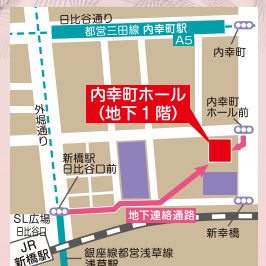

24年夏

日本生命 Presents

The Woman's 落語会 by 白鳥

2012年7月18日(水)

18:30開場 19:00開演

千代田区立

内幸町ホール

林家ぼたん

古今亭ちよりん

川柳つくし

三遊亭白鳥

三遊亭美るく

林 家 ぼ たん	古 今 亭 ち よ り ん (仲入)	三 遊 亭 白 鳥	川 柳 つ く し	三 遊 亭 美 る く (番組)

■一般発売 4月23日(月) 10:00~ 全席指定 前売・当日共 2,500円(税込)

【リビングチケットファン】 <http://living-ticket.eplus.co.jp/> ☎0570-06-9977(アクセスコード042501)

【オフィスエムズ】 <http://www.mixyose.jp/> ☎03-5721-5335 (10:00~17:00)

【イープラス】 <http://eplus.jp>

【チケットぴあ】 <http://pia.jp/t> ☎0570-02-9999 (Pコード=420-157)

お問い合わせ サンケイリビング新聞社 事業部 ☎03-5216-9235(10:00~16:00)

地下鉄/●都営三田線 内幸町 徒歩5分
●東京メトロ銀座線・都営浅草線
新橋駅 徒歩5分
JR/新橋駅 徒歩5分

主催・企画・制作

サンケイリビング新聞社

協賛

日本生命保険相互会社