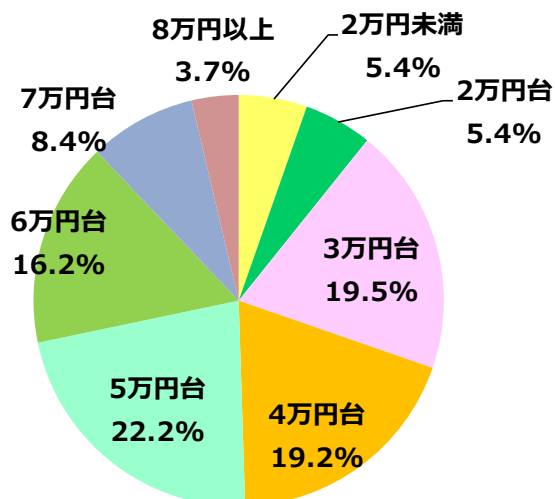

「あんふあん夏フェス 2016」大阪・東京・名古屋・仙台の全国 4 都市で開催

年長さん&ママ 12,000 人が熱く燃える！

「ランドセル試着イベント」

NEWS！ランドセル購入平均金額は 5 万円台に突入

8 月までに購入した人は 43.8%→53.9%と時期も早まる

来春入学のためのランドセル商戦が、年を追うごとに熱いことになっています。

全国で約 110 万部を園児のいる家庭にお届けしている情報誌「あんふあん」「あんふあんぷらす」の最新アンケートでは、平均価格はついに 5 万円台に突入しました！

ランドセルを購入し始める時期も年々早まっており、「8 月までに購入した」人は、53.9%と、約半数が 8 月までに購入しているという、まさにランドセルの青田買い状態に。

ランドセルの購入金額は？

● **平均価格は 50,092 円！**
(2 年前比 ↑約 16,000 円)

● **購入時期は 8 月がピーク！**

● **8 月までに約半数が購入済み！**

調査方法：Web アンケート

調査対象：全国のあんふあん読者、あんふあんぷらす読者、あんふあん Web 会員