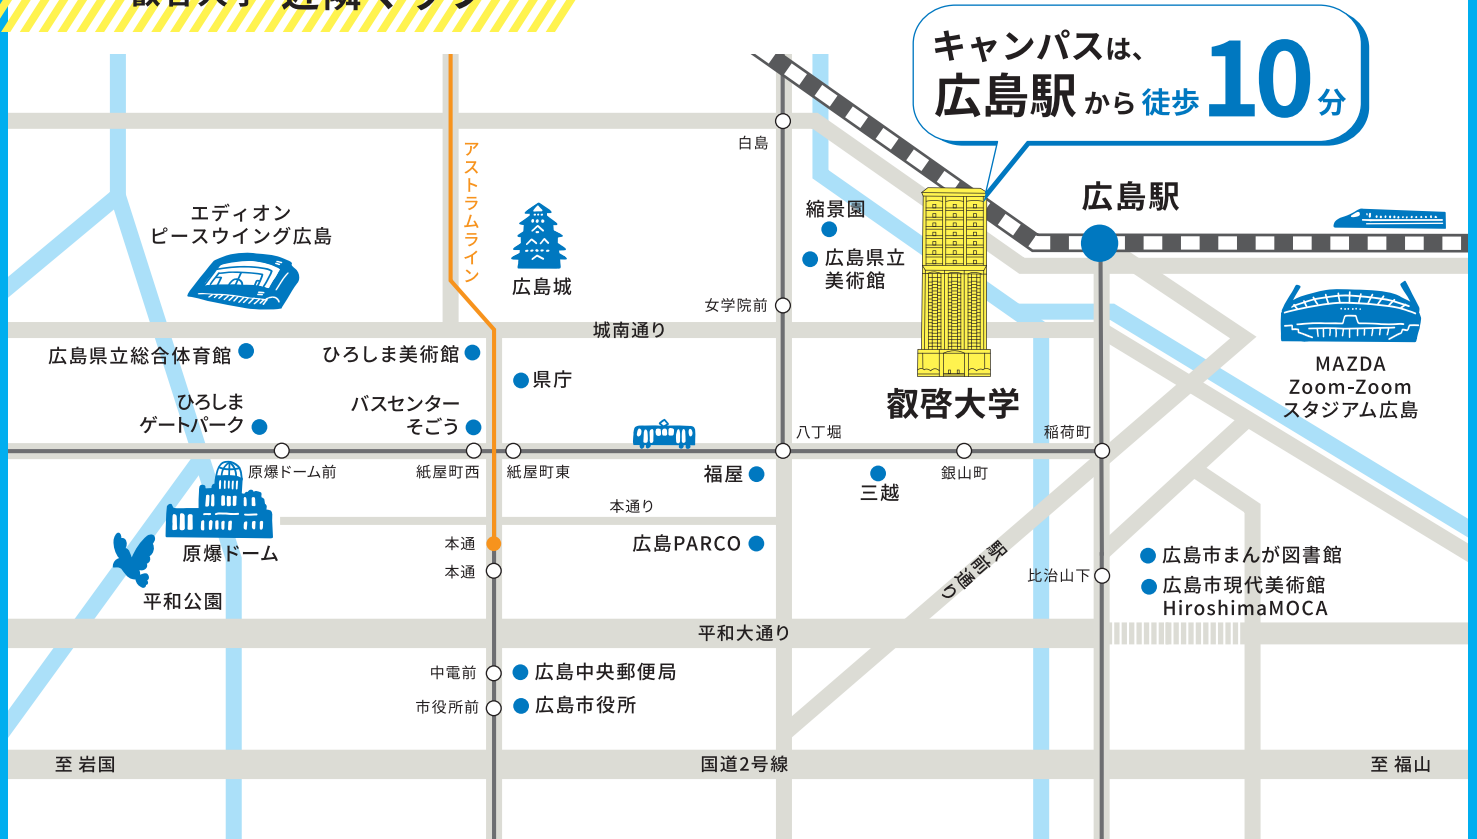

1回目 9:30~11:00

2回目 11:30~13:00

*1回目と2回目は同じ内容です

お問い合わせ先

教学課入試係

☎ 082-225-6224

✉ admissions@eikei.ac.jp

Creating Shared Futures

未来をつくる仲間と出会う

叡啓大学 近隣マップ

LINE

叡啓大学の公式 LINE ができました！

オープンキャンパスや大学
入試説明会など、イベント
や入試に関するお知らせを
随時配信しています。
ぜひご登録ください。

大学の最新情報は
大学公式ウェブサイト・SNSでお知らせします。

大学公式ウェブサイト
<https://www.eikei.ac.jp/>

受験生情報サイト
<https://www.admissions.eikei.ac.jp/>