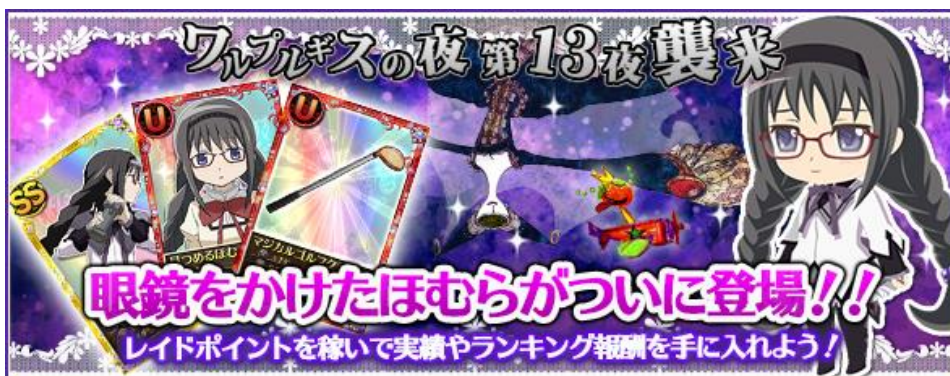

## 魔法少女まどか☆マギカ オンライン

## レイドイベント「ワルプルギスの夜 第13夜」の実施および 「プラチナキュウベえ BOX」更新等のお知らせ

株式会社ストラテジーアンドパートナーズ(本社：東京都新宿区、代表取締役社長：岩田崇)は『魔法少女まどか☆マギカ オンライン』におきまして、2013年11月12日(火)よりレイドイベント「ワルプルギスの夜 第13夜」の実施および「プラチナキュウベえ BOX」の更新等をお知らせします。

ついに登場！眼鏡をかけたほむら！「ワルプルギスの夜 第13夜」実施！