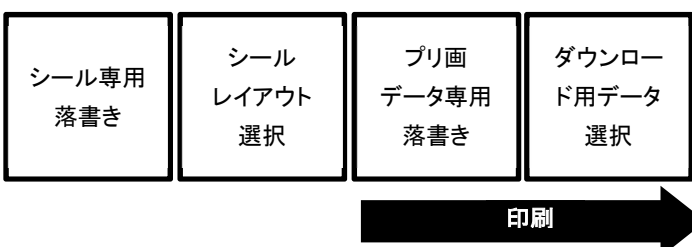

朝コース

AM 8:00

AM 10:00

朝の日差しを感じる自然光のような雰囲気と、水色系の色味でクリアな写り。

【フラッシュ感がエモ可愛い“夜”】

撮影時には黒いカーテンが上部より降下。LEDも消灯し、「夜」の暗やみを演出します。またカメラ周りに設置した小さなストロボが発光することで、キラキラとした瞳の輝きや髪の艶を表現。夜コースの雰囲気を引き立てます。

夜コース

PM 5:00

PM 7:00

フラッシュ感と夜の暗さをイメージした雰囲気です。今までにない、エモくてオシャレな写り。

② 待ち時間“ゼロ”！落書き後すぐにシールがもらえる新フロー

従来機と異なり、印刷するシールと、携帯電話にダウンロードするプリ画、それぞれに異なる落書きをすることが可能です。シール専用落書きを先に行うことで、プリ画データ専用落書き中に印刷が完了。撮影者は、すべての落書き終了後すぐに、落書きブースでシールを受け取ることができます。

従来機落書きブースゲームフロー

『ゼロリミ』落書きブースゲームフロー

シール出口は落書きブースに設置

③ “エモ可愛い”シールをみんなで分け合える「追加印刷機能」

ポラロイドカメラのような可愛いサイズのシールは、「追加印刷機能」で最大プラス 4 枚*まで印刷することが可能。お気に入りのプリを何枚も手元に残したいときや、大人数で撮影した際にシールを分け合うこともできます。シールはバリエーション豊かな落書き機能でデコレーションも楽しめます。