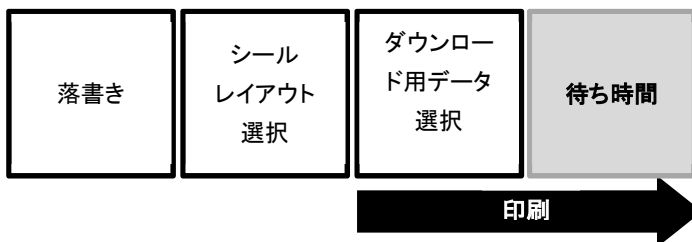

朝コース

AM 8:00

AM 10:00

朝の日差しを感じる自然光のような雰囲気と、水色系の色味でクリアな写り。

【フラッシュ感がエモ可愛い“夜”】

撮影時には黒いカーテンが上部より降下。LEDも消灯し、「夜」の暗やみを演出します。またカメラ周りに設置した小さなストロボが発光することで、キラキラとした瞳の輝きや髪の艶を表現。夜コースの雰囲気を引き立てます。

夜コース

PM 5:00

PM 7:00

フラッシュ感と夜の暗さをイメージした雰囲気です。今までにない、エモくてオシャレな写り。

② 待ち時間“ゼロ”！落書き後すぐにシールがもらえる新フロー

従来機と異なり、印刷するシールと、携帯電話にダウンロードするプリ画、それぞれに異なる落書きをすることが可能です。シール専用落書きを先に行うことで、プリ画データ専用落書き中に印刷が完了。撮影者は、すべての落書き終了後すぐに、落書きブースでシールを受け取ることができます。

従来機落書きブースゲームフロー

『ゼロリミ』落書きブースゲームフロー

シール出口は落書きブースに設置

③ “エモ可愛い”シールをみんなで分け合える「追加印刷機能」

ポラロイドカメラのような可愛いサイズのシールは、「追加印刷機能」で最大プラス 4 枚*まで印刷することが可能。お気に入りのプリを何枚も手元に残したいときや、大人数で撮影した際にシールを分け合うこともできます。シールはバリエーション豊かな落書き機能でデコレーションも楽しめます。