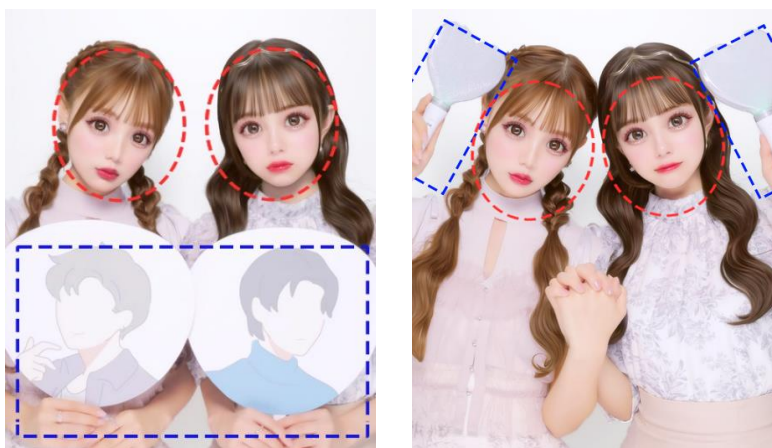

推し活グッズを目立たせた撮影ができる「推しごと撮影」

■推しごと撮影の特徴

- 広い画角撮影 : ライブのために全力で可愛くした姿をほぼ全身で残すことが可能。また、通常の画角では入りきらない大きなサイズの推し活グッズを持って撮影したりすることができることも嬉しいポイントです。
- カラーライト : 全6種類から選べるカラーライトを搭載。特に「暗めホワイト」を選ぶと、これまで撮影時の光で飛んでしまっていたペンライトなどの発光グッズの色味も綺麗に残せるように。持っている推し活グッズに合わせて撮影したり、推し色のカラーライトで撮影したり、楽しみ方は自由自在です。推し活グッズを目立たせた撮影で、これまで以上に推しへの愛を存分に表現いただけます。

全6色から選べる「カラーライト」

ペンライトも綺麗に撮影

「無加工エリア」の撮影イメージ

- 無加工エリア : 「自分の顔は盛りたいけどうちわや写真などの推しの顔はそのまま残したい」というユーザーの想いにお応えし、プリの加工がかからない「無加工エリア」を新搭載。グッズを「無加工エリア」の枠に入れて撮影すればうちわや写真などの人物はそのままの状態に残せるように。加工あり・なしは撮影後に選択することができるため、推しの顔も盛りたい派もそのままにしたい派も自分好みに仕上げることが可能です。
- サンプルポーズ : 「推しごと」感をより一層楽しめるものを多数をご用意。ぬいぐるみなど推しを模したグッズだけでの撮影やグッズを持ったポーズ、推しへの愛を表現したものなど、推し・自分どちらを主役にしても盛れる推し活専用ポーズをお楽しみいただけます。

② プリでも推し活グッズが使える！「グッズ枠とサンプルポーズ」で盛れるポーズを提案！

通常プリ撮影用にもうちわやアクリルスタンド、ペンライトなどの様々な推し活グッズに応じたサンプルポーズをご用意しました。グッズを写す位置を示す「グッズ枠」と顔位置用の枠が撮影画面に表示されるため、ポーズと顔の盛り感のバランスを簡単に整えて撮影することが可能。グッズの見え方が歪んだり、ポーズに迷ったりすることなく撮影に集中いただけます。

枠にグッズや顔を当てはめるだけで、
顔の盛れ感もポーズもバランスよく撮影することが可能に

③ 推しの名前もしっかり撮影「反転お直し選択」

反転して写った文字入りグッズを元に戻せる機能「反転お直し選択」が登場。撮影後に反転したい画像を選ぶことができるため、使用した推し活グッズに合わせて1枚1枚反転の有無を選択することが可能です。推しの名前もしっかり残した推し活プリが完成します。

反転してしまった文字入りグッズも元に戻せる