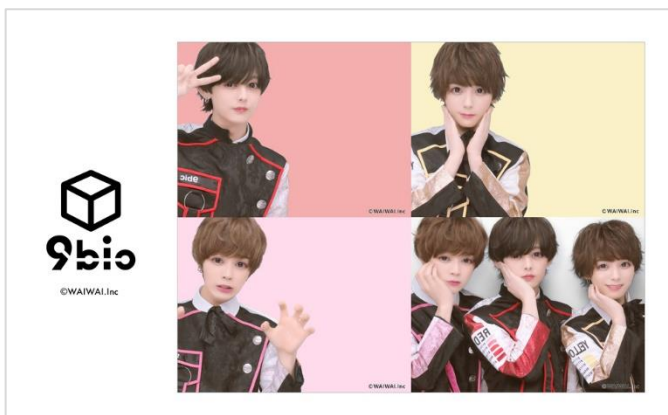

<フリー機『MELULU2』×「9bic」コラボ概要>

【実施期間】	2021年3月1日(月)~3月20日(土)
【対象機種】	『MELULU2』
【対象店舗】	『MELULU2』設置のアミューズメント施設等 店舗検索: https://map.pictlink.com/?machine=MELULU2
【コラボ内容】	コラボ撮影フレーム・シールふちデザインセット全2種類、ゲームBGM「Hero」搭載

四季涼雅・仮屋瀬さつき・双葉小太郎セット