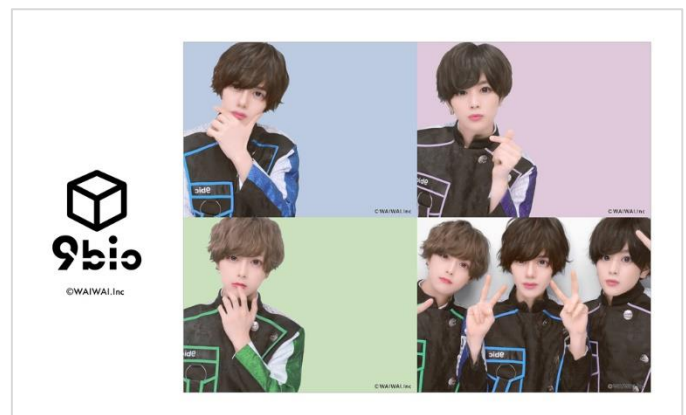

「9bic」とは、2019年4月に結成された“現在(イマ)を生きる王子様(プリンス)達”をコンセプトにした6人組メンズアイドルグループです。YouTubeではチャンネル「ハコイリムスコ」として活動しています。2020年2月に初の東名阪ツアーを開催し9月には1周年を記念してグループ史上最大キャパの豊洲ピットでワンマンライブを開催しました。同年12月より全国7大都市を巡る【9bic Live tour 2020-2021 ~Hero~】を絶賛開催中で若年女性を中心に人気を集めております。

本コラボでは、ユーザー支持率No.1*を獲得するなど女子中高生を中心に絶大な支持を誇るフリー機『MELULU2』に「9bic プリコラボモード」を搭載します。本モードを選択することで、撮り下ろしプリを使用した「四季涼雅・仮屋瀬さつき・双葉小太郎セット」と「市川慶一郎・六花清春・柊三波斗セット」の全2種類のコラボ限定フレームでの撮影が可能です。デザインは“ツーショット風”や“グループショット風”にも楽しめるものをご用意。フレームに登場するメンバーにもプリの加工が施されており、まるで一緒に撮影したかのようなリアルな仕上がりに。お揃いのポーズ等で撮影すれば、友達同士のような雰囲気はもちろん、“彼女感”のある仕上がりもお楽しみいただけます。

さらに、ゲームBGMとして、昨年12月にリリースされたシングル「Hero」を搭載。「9bic」のメンバーと一緒にプリが撮れるファン必見のコラボは、3月20日(土)までの期間限定で実施します。

*…「フリーのプリ総選挙2020」調べ

<フリー機『MELULU2』×「9bic」コラボ概要>

【実施期間】	2021年3月1日(月)~3月20日(土)
【対象機種】	『MELULU2』
【対象店舗】	『MELULU2』設置のアミューズメント施設等 店舗検索: https://map.pictlink.com/?machine=MELULU2
【コラボ内容】	コラボ撮影フレーム・シールふちデザインセット全2種類、ゲームBGM「Hero」搭載

四季涼雅・仮屋瀬さつき・双葉小太郎セット

市川慶一郎・六花清春・柊三波斗セット

<プリントシール機『MELULU2』とは>

『Melulu』シリーズは、ずるくらい可愛い“ピュア盛れ”な写りと、プリならではのカラフルな背景での撮影が特徴のプリ機です。バージョンアップした『MELULU2』では、安定感のある写りの仕上がりはそのままに、カラフルで可愛いカラー背景に新色を追加。また、カラフルな背景とも相性の良いカラーメイクを施せる「メルルパレット」も新搭載し新たな魅力をお届けします。