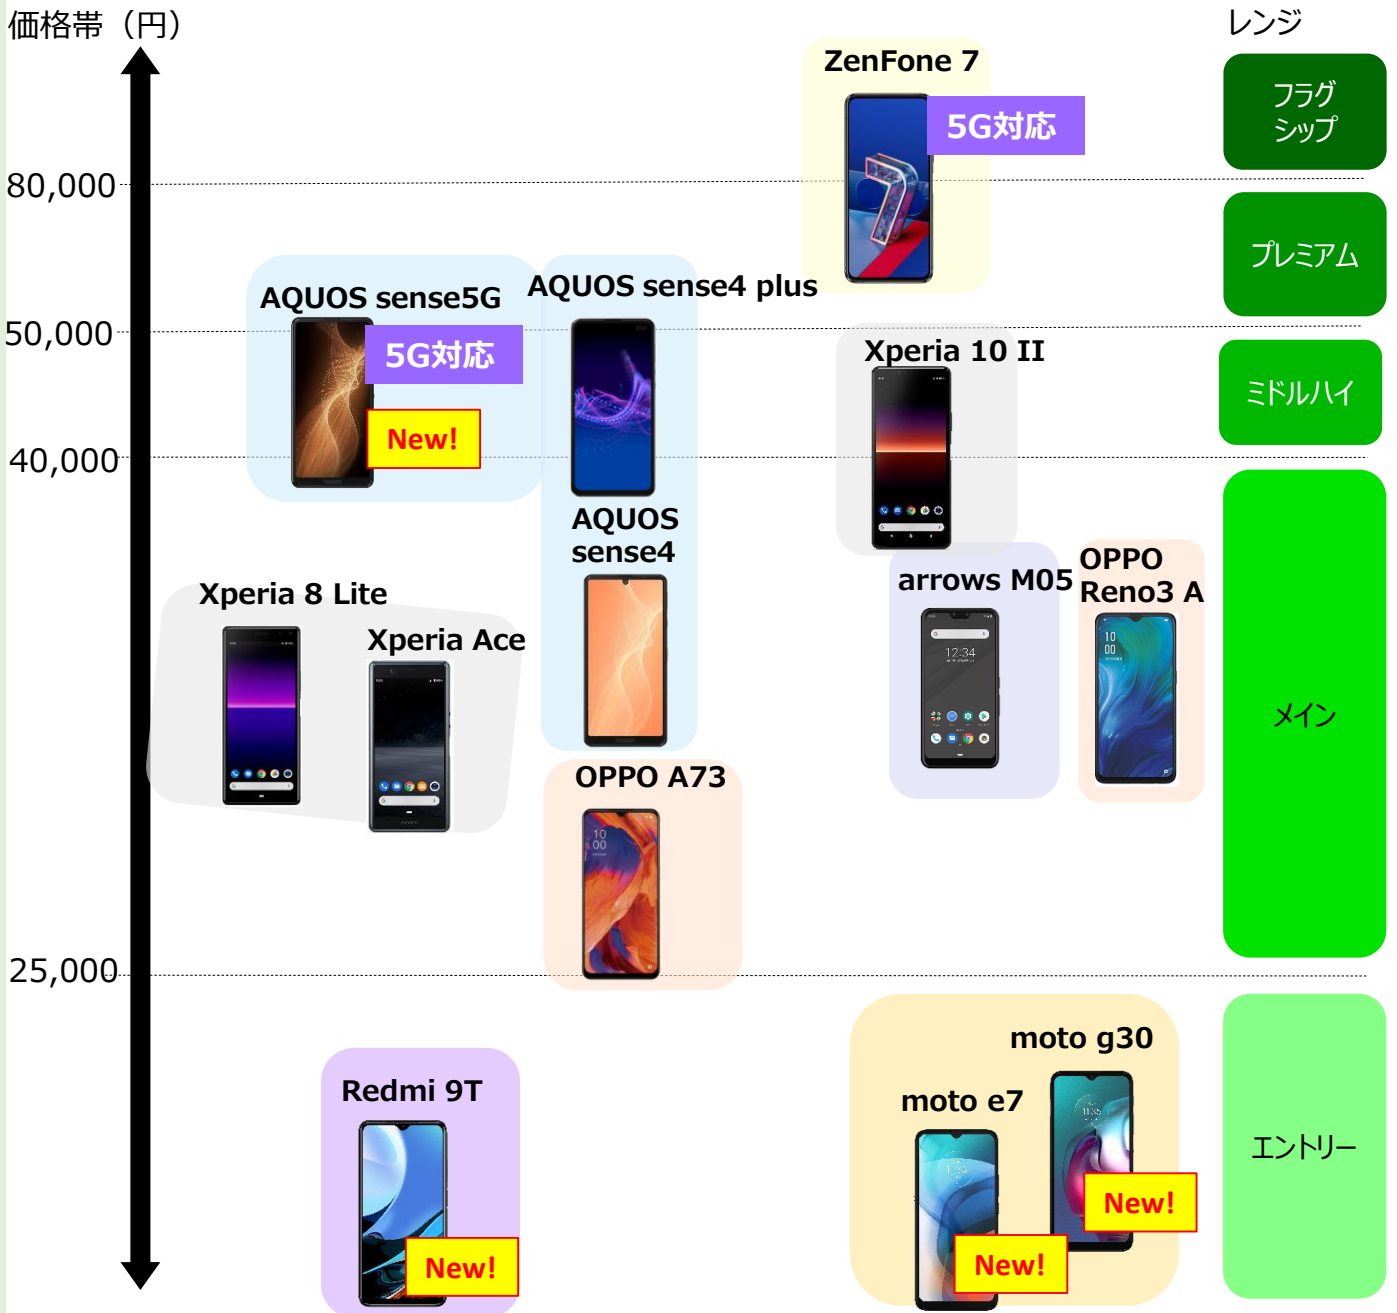

* : 各サービス名などは各社の商標または登録商標です。

moto g³⁰

端末		moto g30
カラー		ダークパール / パステルスカイ
サイズ (幅×高さ×厚さ)		約75.7mm × 約165.2mm × 約9.1mm
質量		約200g
mineo対応プラン		auプラン/ドコモプラン/ソフトバンクプラン
SIMカード種類		nano / nano
OS		Android™ 11
プロセッサ		Qualcomm® Snapdragon™ 662 2.0GHz オクタコア
メモリ		ROM : 128GB / RAM : 4GB
ディスプレイ		約6.5インチ HD+ 1,600×720
カメラ	アウトカメラ	約 6,400 万画素 (メイン) + 約 800 万画素 (超広角) + 約 200 万画素 (マクロ) + 約 200 万画素 (深度)
	インカメラ	約1,300万画素
外部接続端子		USB Type-C

* : 各サービス名などは各社の商標または登録商標です。

moto e7

端末		moto e7
カラー		ミネラルグレイ / サテンコーラル
サイズ (幅×高さ×厚さ)		約75.7mm × 約164.9mm × 約8.9mm
質量		約180g
mineo対応プラン		auプラン/ドコモプラン/ソフトバンクプラン
SIMカード種類		nano / nano
OS		Android™ 10
プロセッサ		MediaTek Helio G25オクタコア
メモリ		ROM : 64GB / RAM : 4GB
ディスプレイ		約6.5インチ HD+ 1,600×720
カメラ	アウトカメラ	約 4,800 万画素 (メイン) + 約 200 万画素 (マクロ)
	インカメラ	約500万画素
外部接続端子		USB Type-C

* : 各サービス名などは各社の商標または登録商標です。

Lenovo Tab M8

端末		Lenovo Tab M8
カラー		アイアングレー
サイズ (幅×高さ×厚さ)		約121.8mm × 約199.1mm × 約8.2mm
質量		約305 g
mineo対応プラン		ドコモプラン
SIMカード種類		nano
OS		Android™ 10
プロセッサ		MediaTek Helio A22 Tab クアッドコア プロセッサ
メモリ		ROM : 16GB / RAM : 2GB
ディスプレイ		約8インチ 1,280×800
カメラ	アウトカメラ	約 500 万画素
	インカメラ	約200万画素
外部接続端子		Micro USB 2.0

* : 各サービス名などは各社の商標または登録商標です。

* : シングルタイプのみでの販売になります

mineo 販売端末一覽 (2021.4.20時点)

スマートフォン

iPhone CPO品・中古品を含みます。取り扱いのカラー、容量は限られます。

iPhone SE
(第2世代)

iPhone 11

iPhone XR