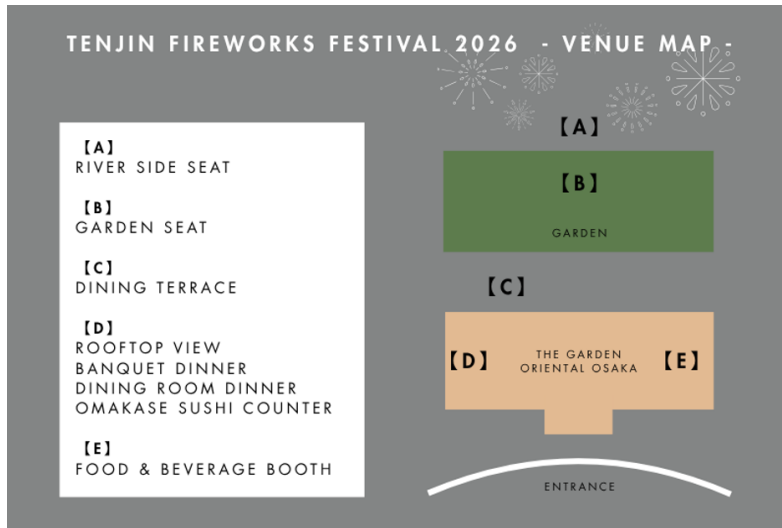

※掲載中のプラン画像はすべてイメージです。実際の仕様や提供内容は変更となる場合がございます。

Plan・Do・See Inc.

■ROOF TOP限定 | DJサウンドと楽しむ天神祭奉納花火

当日は大阪を拠点に活躍する3名のDJによるライブパフォーマンスを実施。

天神祭の夜に相応しい、上質かつ開放感あふれるサウンドスケープでゲストをお迎えます。

CINE

17:30-18:10 / 19:30-20:00

CINEは、ハウスミュージックを軸に自由度の高い選曲で、空間そのものを演出するDJ/サウンドキュレーター。クラブ、ホテル、ラウンジ、ファッション空間、レストラン、カルチャーイベントなど、幅広いシーンで活動。音楽を“流す”だけでなく、空間・感情・人の流れを繋ぎながら、その瞬間にしか生まれない没入感ある体験を創り出している。

idiotYuuka

18:10-18:50 / 20:00-20:30

大阪を拠点とするDJ。テクノ、テックハウス、ハウスなどの4つ打ちを中心としたプレイスタイル。多数のクラブイベントに出演するほか、ファッションブランドのインスタイベントやレセプションパーティーなどにも起用されている。

ryosuke

18:50-19:30 / 20:30-21:00

2019年にDJデビュー。以降、大阪と東京を中心にクラブイベントからフェス、ラグジュアリーホテル、企業イベント、ウェディングまで幅広く活躍。ハウスミュージックにおいて幅広いジャンルを扱いつつ、ジャズやクラシックのエッセンスを取り入れた選曲は、奥ゆかしさと美しさを併せ持つ独特な世界観を表現する。

■TENJIN FIREWORKS FESTIVAL 2026

Plan・Do・See Inc.

予約開始 : 2026年6月4日（木） 20:00より
開催日 : 2026年7月25日（土） 17:00開場 ※天神祭奉納花火：例年19:30頃打ち上げ開始
会場 : THE GARDEN ORIENTAL OSAKA
ご予約方法 : THE GARDEN ORIENTAL OSAKAサイトから Tablecheck より
イベントサイト : https://www.gardenoriental.com/tenjin-2026/?fbclid=PAAdGRleASN1vleHRuA2FlbQlxMQBzcnRjBmFwcF9pZA8xMjQwMjQ1NzQyODc0MTQAaeDIrvdtl3Wm7Mi8MclKDDtV5TRYJZlqAxGmnNMKqdr4OOvCsPmkKrvSVSsz9g_aem_IRFY5HmfHp_Pg3pRRczUoA