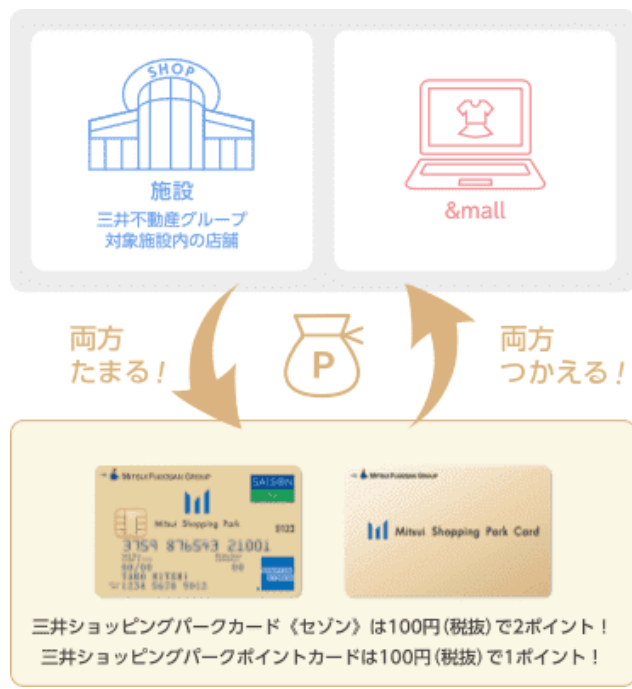

「BAYCREW'S STORE」

EC サイト「ベイクルーズストア」が、リアル店舗として九州初登場！

BAYCREW'S STORE

「ジャーナル スタンダード」、「スピーク&スパン」、「スローブ イエナ」などベイクルーズの人気ブランドに加え、九州初出店となる「オリエン スタンダード」を含む 9 ブランドからなる複合店。また、ショップ内には不定期に様々なブランドが出店するポップアップスペースも併設します。

「三井ショッピングパークポイント」サービスについて

三井不動産グループが運営する全国の商業施設や三井ショッピングパーク公式通販サイト「&mall」で利用可能な「三井ショッピングパークポイント」が貯まる・使える便利でお得なポイントサービスです。

ご利用スタイルに合わせ、年会費永久無料でご利用特典多数の「三井ショッピングパークカード《セゾン》(クレジット機能付ポイントカード)」と「三井ショッピングパークポイントカード(クレジット機能なし)」をご用意しています。※一部対象外店舗等があります。

詳細はウェブサイトをご覧ください。

<https://mitsui-shopping-park.com/msppoint/>

三井ショッピングパーク公式通販サイト「&mall」について

「&mall」は、現在約 400 ショップが参加する三井ショッピングパーク公式通販サイトです。取扱商品は、ファッションに限らずコスメ、インテリア、生活雑貨、ベビー・キッズ用品等に及び、2017 年のスタート以降、ライフスタイル全般に関わる EC サイトへと進化しています。また、「ショールーミング」や「RFID」等、ICT 活用による周辺機能も充実しています。