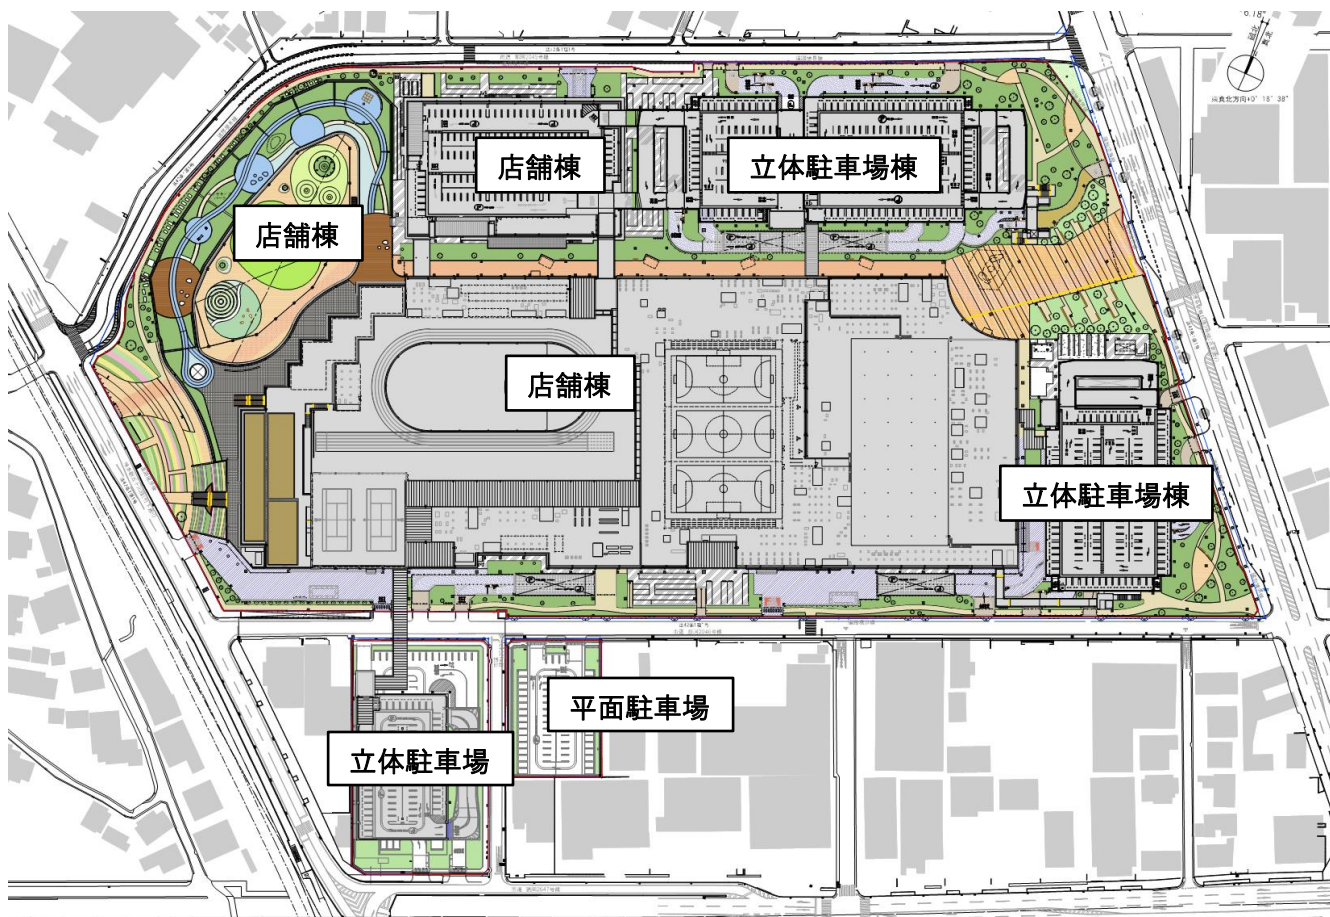

<添付資料④> 計画概要

事業者	博多那珂6開発特定目的会社
所在地	福岡市博多区那珂 6 丁目 23-1 他
敷地面積	約 86,600 ㎡(約 26,200 坪)
構造規模	店 舗 棟 鉄骨造地上 5 階、地下 1 階建 立体駐車場棟 鉄骨造地上 7 階建 2 棟ほか
延床面積	約 206,400 ㎡(約 62,400 坪) ※立体駐車場棟含む
駐車台数	約 3,050 台
交通	JR 鹿児島本線「竹下」駅徒歩 9 分
スケジュール	建 築 着 工 2020 年 11 月 竣 工 2022 年 3 月 開 業 2022 年 4 月
設計会社	株式会社竹中工務店
施工会社	店 舗 棟 竹中・南海辰村・西鉄建設・小林・坂下 建設共同企業体 立体駐車場棟 大和リース株式会社
デザイン	外 装 ノンスケール株式会社 ランドスケープ 株式会社スタジオゲンクマガイ 内 装 環 境 株式会社丹青社
運営管理	三井不動産商業マネジメント株式会社
ティザーサイト	https://mitsui-shopping-park.com/lalaport/special/fukuoka/

(参考)過去リリース <https://www.mitsui-fudosan.co.jp/corporate/news/2021/0713/>
<https://www.mitsui-fudosan.co.jp/corporate/news/2021/0816/>
<https://www.mitsui-fudosan.co.jp/corporate/news/2021/0915_02/>

【配置図】