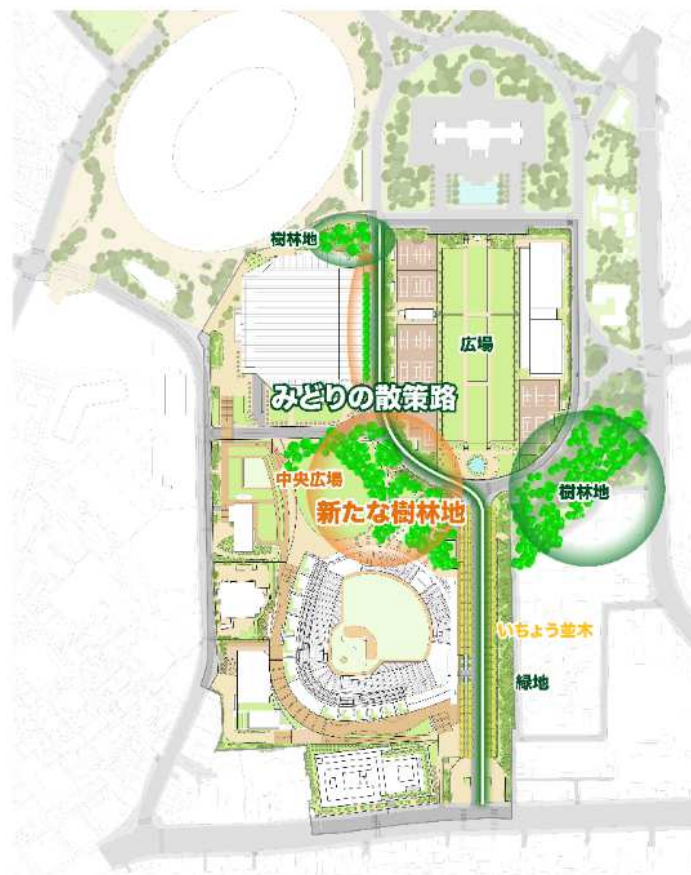

2023年10月6日

(代表施行者)三井不動産株式会社

**「令和の献木プログラム」賛助金受付
及び「親子でどんぐりを拾おう！in 神宮外苑」参加者募集の開始について**

2023年9月29日付「神宮外苑の次の100年に向けた新たなみどりを共に創る取組みについて」にて発信のとおり、「神宮外苑地区まちづくり」(以下「本計画」という。)において、下記の通り2つのプログラムを本日より開始致しますのでご案内申し上げます。

市民の皆様にとって神宮外苑のみどりがより親しみやすく楽しめるものになるよう、今後も様々なプログラムを企画し、皆様と神宮外苑地区の未来のみどりを共に創る取組を進めてまいります。

記

1. 「令和の献木プログラム」賛助金受付の開始について

本日より、神宮外苑の新たなみどりの創造に向け、樹木を購入するための賛助金を募集いたします。集められた賛助金で購入した樹木は、主に2028年以降、「新たな樹林地」や「みどりの散策路」等から成る「新しいみどりのゾーン」を中心に植樹することを計画しております。賛助金は樹木の購入のほか、購入した樹木の育成・管理を行うためにも使用いたします。

神宮外苑の新たなみどりの計画

【募集概要】

- ・ 募集期間：2023年10月6日13:00～2024年1月8日17:00（予定）
※予定より早く募集を終了する場合がございます。
 - ・ 申込口数：1口1,000円（最大30口まで）
 - ・ 申込方法：一般社団法人神宮外苑みどりプロジェクト公式HPにて受付
 - ・ 支払方法：クレジットカード決済
- ※詳細は公式HPをご参照ください。

一般社団法人 神宮外苑みどりプロジェクト 公式HP：<https://gaien-midori-project.jp>

【実施要項】

- ・日程：2023年11月11日（土）10：00～11：30（予定）
- ・場所：明治神宮外苑 権田原エリア
- ・イベント内容：どんぐり拾いやどんぐりの植え付けを親子で体験いただけます。秋が深まる神宮外苑で、楽しみながら自然を学べるイベントです。
- ・対象者：3歳以上12歳以下のお子様とその保護者
- ・イベント参加人数：20組（1組最大5名まで申し込み可）
※応募多数の場合は抽せんとなります。
- ・参加費：無料
- ・募集期間：2023年10月6日～10月20日