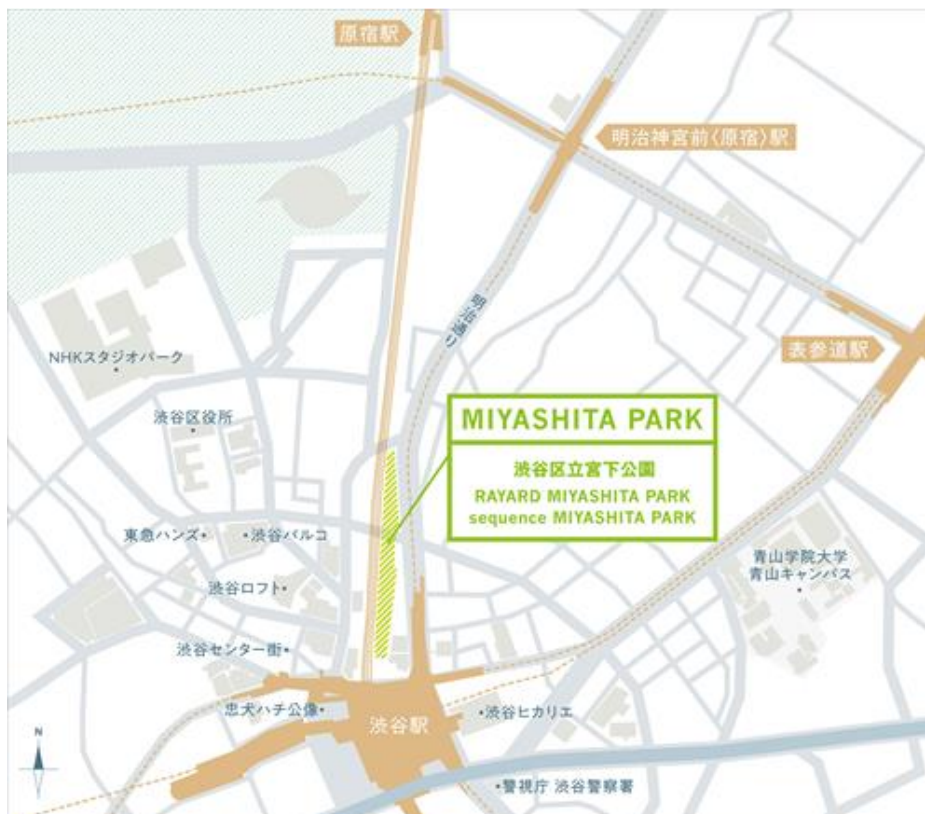

【添付資料①】 MIYASHITA PARK 概要

街区・施設名称	MIYASHITA PARK 公園 渋谷区立宮下公園 商業施設 RAYARD MIYASHITA PARK ホテル sequence MIYASHITA PARK
所在（住居表示）	東京都渋谷区神宮前六丁目 20 番 10 号他
交通アクセス	JR 山手線、埼京線、湘南新宿ライン、東京メトロ 半蔵門線、銀座線、副都心線、東急東横線、田園都市線、京王井の頭線「渋谷」駅より徒歩約 3 分
営業時間	新型コロナウイルス感染拡大防止に向けた様々な取り組みを実施の上、当面の間下記のとおり営業しております。 営業時間が変更になる場合がありますので、最新の営業時間は施設ウェブサイトをご確認のうえ、お越しく下さい。 ●渋谷区立宮下公園 公園：8:00~23:00 スポーツ施設：9:00~22:00(受付は 21:30 まで) ●RAYARD MIYASHITA PARK ショップ：11:00~21:00 ※一部、営業時間の異なる店舗がございます。 レストラン・フードホール：11:00~23:00 ※一部、営業時間の異なる店舗がございます。 ●sequence MIYASHITA PARK GUCCI CAFÉ by VALLEY PARK STAND：8:00~22:00 (LO 21:00) Dōngxī 亜細亜香辛料理店：7:00~23:00 (LO 22:00)
施設ウェブサイト	MIYASHITA PARK 公式ウェブサイト (miyashita-park.tokyo)

位置図