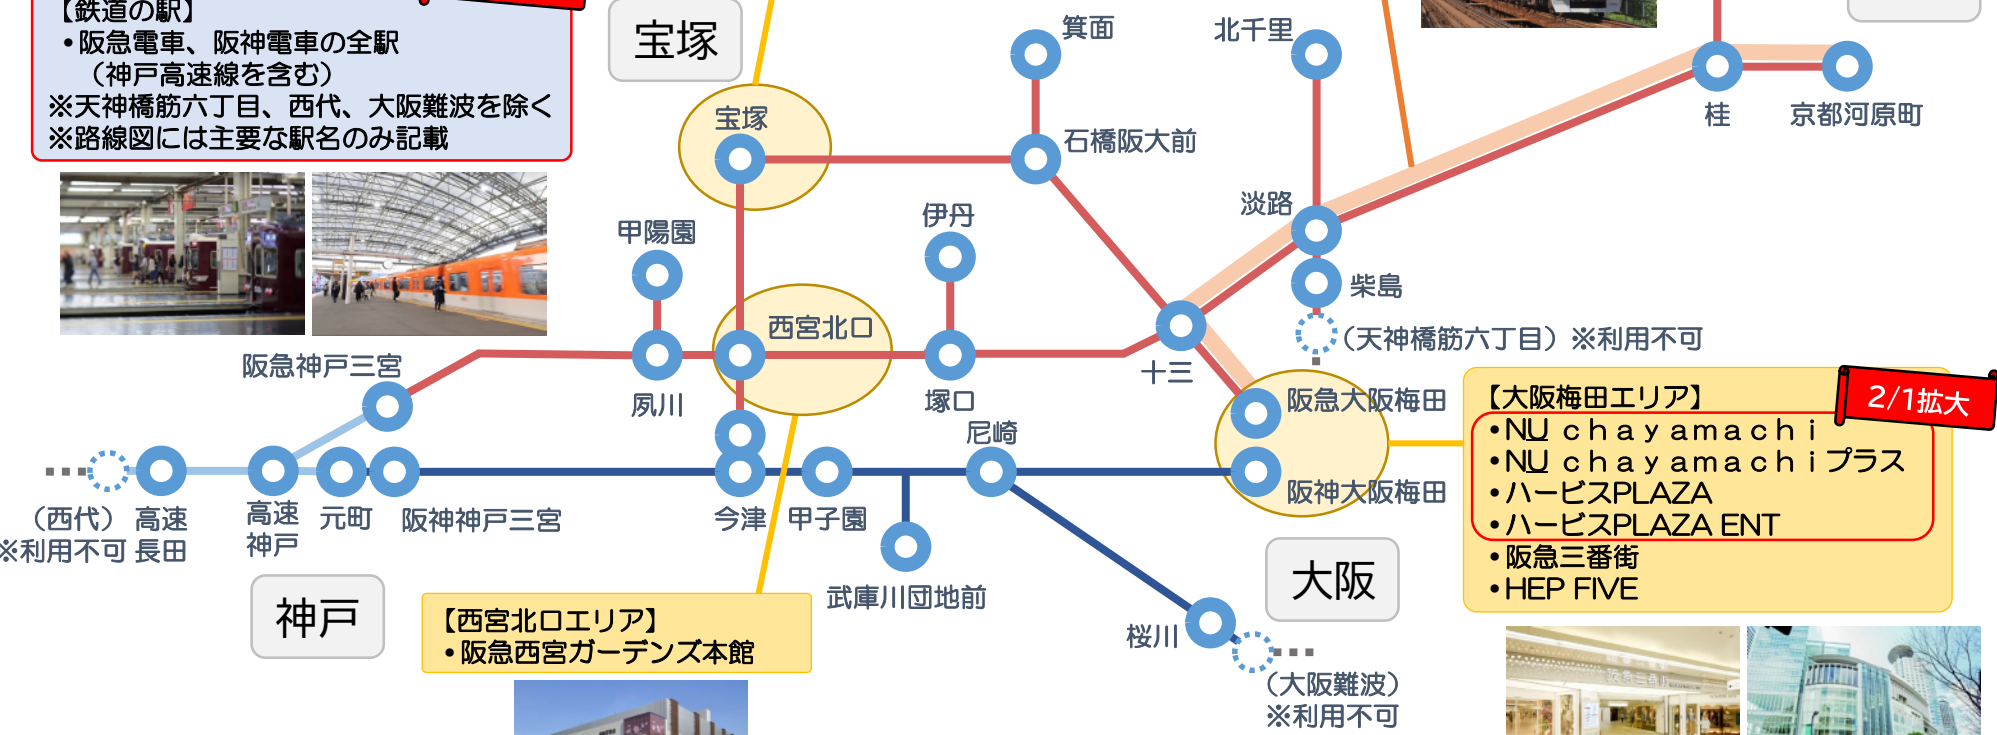

HH cross Wi-Fi ご利用可能施設

(2022年2月1日時点)

2/1拡大

【鉄道の駅】
・阪急電車、阪神電車の全駅
(神戸高速線を含む)
※天神橋筋六丁目、西代、大阪難波を除く
※路線図には主要な駅名のみ記載

2/1拡大

【宝塚エリア】
・宝塚ホテル

【鉄道車両内】
・阪急電車 京都線
(9300系・京とれいん・京とれいん 雅洛)
※大阪梅田⇄京都河原町間で運行

【西宮北口エリア】
・阪急西宮ガーデンズ本館

2/1拡大

【大阪梅田エリア】
・NU chayamachi
・NU chayamachi プラス
・ハービスPLAZA
・ハービスPLAZA ENT
・阪急三番街
・HEP FIVE