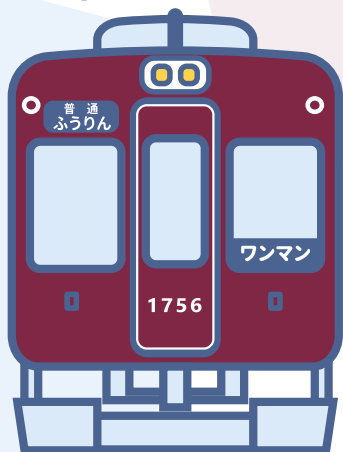

のせでん

絵付け・取り付け
体験イベント

2022年 7月23日(土)

午前の部 10:00 ~
午後の部 13:00 ~

風鈴電車運行

7月24日 ▶ 8月下旬

運行スケジュールは
のせでんホームページへ

風鈴絵付け・車内取り付け体験イベント

風鈴電車

ふうりん

ごんしゃ

みんなでごくろく

参加者募集!

日時

7月23日(土)

午前の部 10:00 ~ 午後の部 13:00 ~