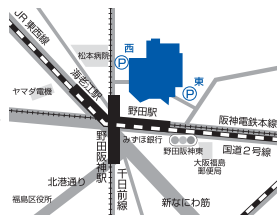

作った名刺は持って帰るので就職活動時に使用することもできます。【協力:デジタルハリウッド大阪校】

【時間】10:00~16:00

【定員】100名 ※先着順

【参加費】無料

WISTE ウイステ

〒553-0001 大阪市福島区海老江1-1-23

【会場までのアクセス】

<電車でお越しの方>

阪神野田駅下車すぐ/JR海老江駅徒歩5分/地下鉄千日前野田阪神駅徒歩3分

<お車でお越しの方>

館内の駐車場をご利用ください(有料)

※阪急阪神おでかけカードをお持ちのお客様は駐車料金が1時間無料。

当日の入会も可能です。

※当イベントでは駐車券のサービスはございません。

イベント詳細はこちら!

HANSHIN女性応援プロジェクト「Cheer*full Cafe」

<http://hanshin-woman.com/>

チャフルカフェ

検索

WISTE SPRING FAIR

Event Information

抽選で各5名様(合計15名様)に当たる!

応募期間
3/10▶25
(土) [日]

スプリング応募抽選会