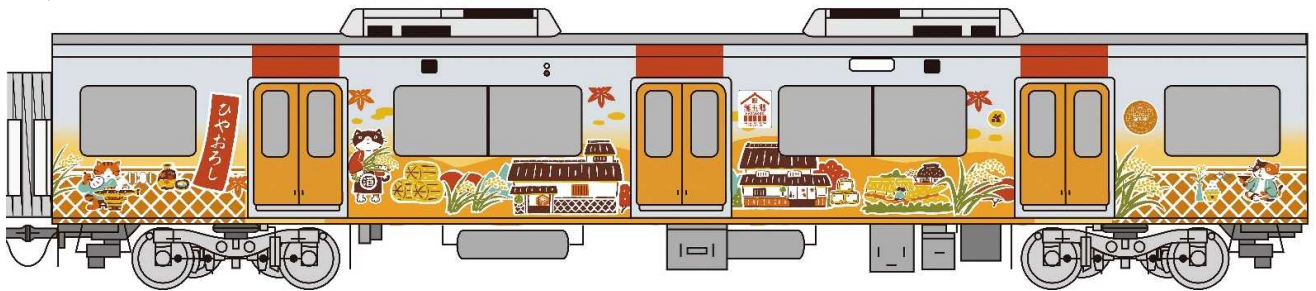

7 デザイン

①外装一覽

1 両目 (大阪梅田方)

2 両目

3 両目

4 両目

5 両目

6 両目 (山陽姫路方)

②内装一覧 (菰樽つり革・座席横ステッカー)

菰樽つり革 イメージ

座席横ステッカー イメージ