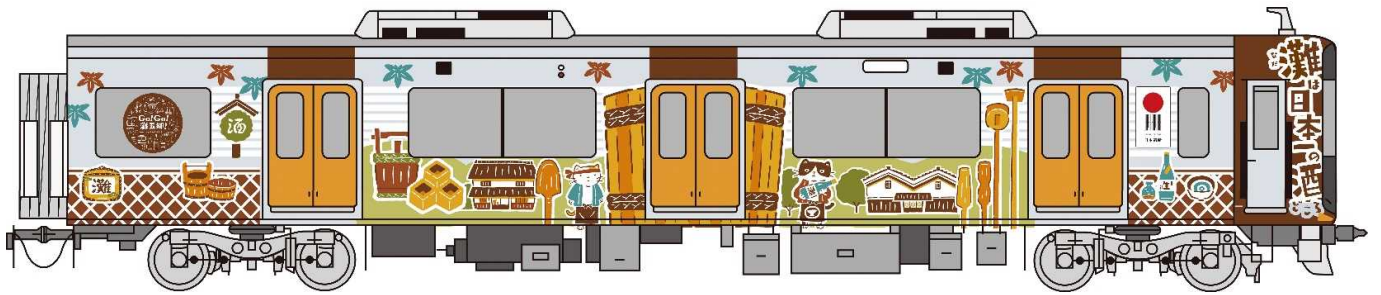

7 デザイン

①外装一覽

1 両目 (大阪梅田方)

2 両目

3 両目

4 両目

5 両目

6 両目 (山陽姫路方)

②内装一覧 (菰樽つり革・座席横ステッカー)

菰樽つり革 イメージ

座席横ステッカー イメージ