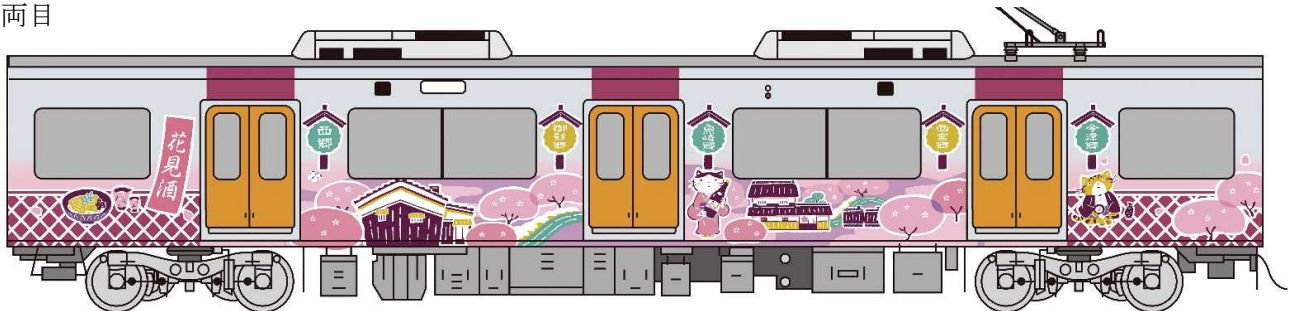

7 デザイン

①外装一覽

1 両目 (大阪梅田方)

2 両目

3 両目

4 両目

5 両目

6 両目 (山陽姫路方)

②内装一覧 (菰樽つり革・座席横ステッカー)

菰樽つり革 イメージ

座席横ステッカー イメージ