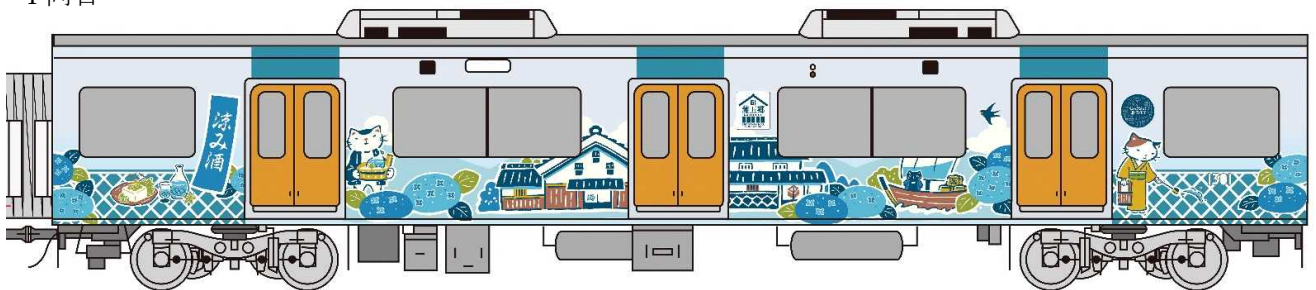

7 デザイン

①外装一覽

1 両目 (大阪梅田方)

2 両目

3 両目

4 両目

5 両目

6 両目 (山陽姫路方)

②内装一覧 (菰樽つり革・座席横ステッカー)

菰樽つり革 イメージ

座席横ステッカー イメージ