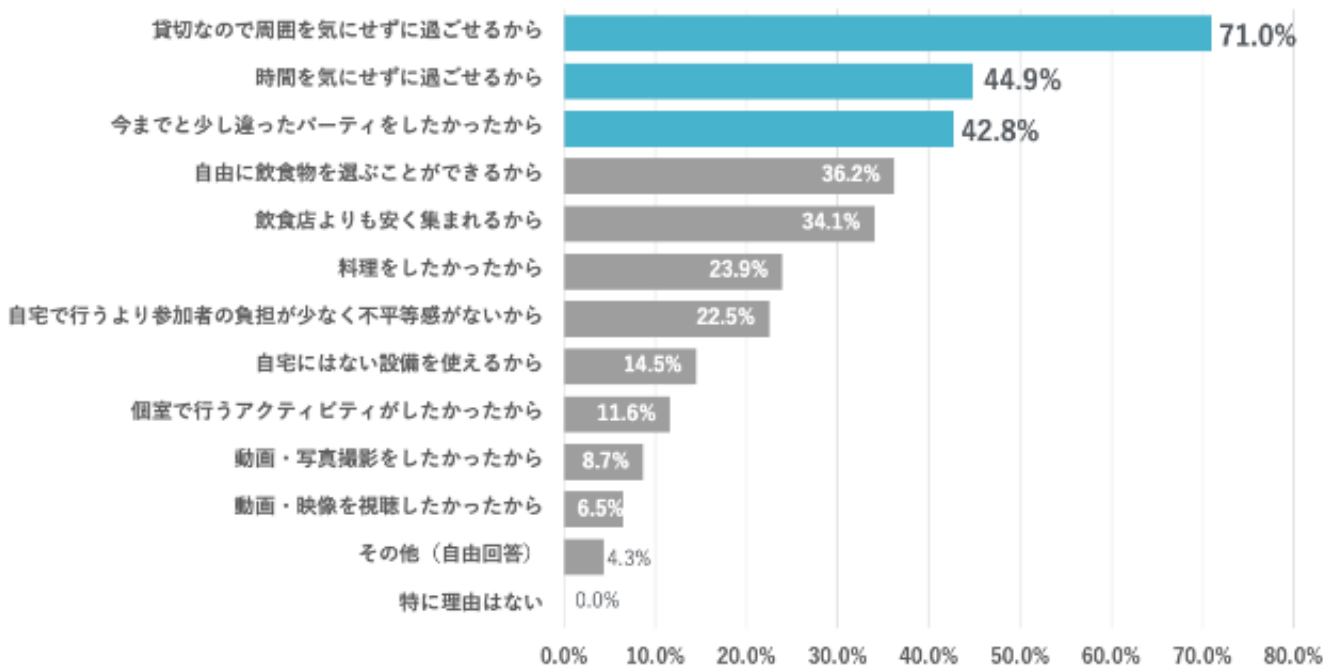

あなたが幹事をした飲み会・パーティの会場にレンタルスペースを選んだ理由を教えてください。

(複数回答 | n=138人)

ビールデリ飲み放題付きプランの概要

お客様からご指定いただいた会場にドリンクと提供スタッフを手配いたします。なお、生ビールサーバーセットは、氷で冷やす氷冷式タイプで電源不要なため、建物の屋上や研修会場、セミナー会場でも設置可能で、屋外屋内問わず用途に合わせて設置いただけます。

【料金】

飲み放題 3 時間：2,500 円/人（内税）

延長 30 分につき 500 円/人（内税）

【飲み放題メニュー】

生ビール、ワイン（赤/白）、焼酎（芋/麦）、ウイスキー（ハイボール）、チューハイ（レモン）、カシス（ソーダ/ウーロン/オレンジ）、ソフトドリンク（コーラ/烏龍茶/オレンジ）

【注意事項】

- ・15 名以上のご予約より承ります。
- ・レンタル規定時間は 9:00-23:00 になります。
- ・配達対応エリアは、東京・神奈川・埼玉・千葉エリアとなります。

詳細はこちらをご覧ください。 <https://beerdeli.jp/#shipping>

※記載がない一部地域に関しては送料をお問い合わせくださいませ。