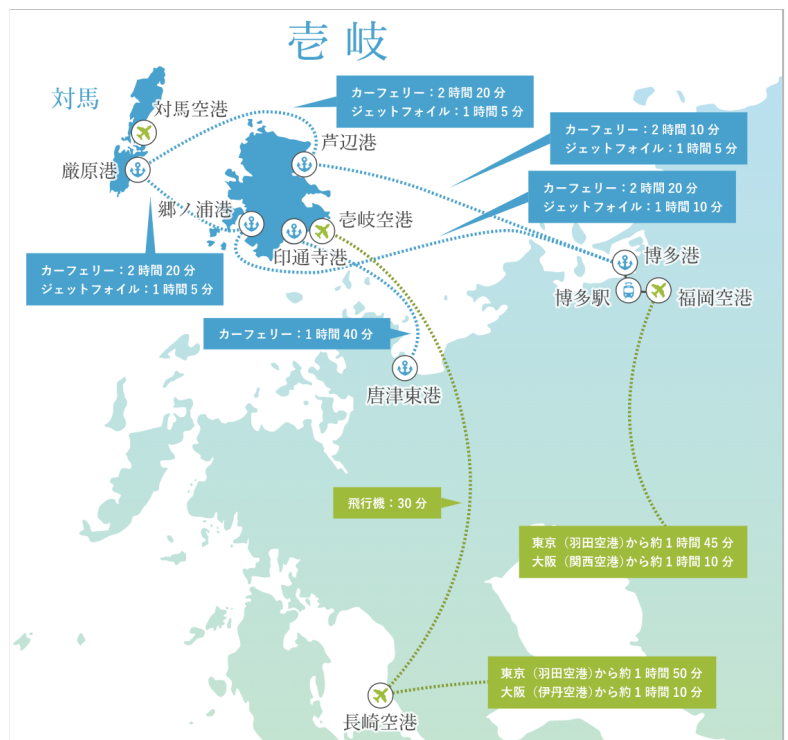

IKI PARK MANAGEMENT株式会社について

長崎県壱岐市と内閣府の国境離島アドバイザーである高田佳岳が共同出資し、2018年11月に設立。壱岐市内の公営遊休施設をファシリティマネジメントにより有効活用し、官民連携で潜在的な資源を磨き上げ、観光交流人口の拡大や、観光消費の拡大により、島の経済浮揚を牽引することを目的としています。その第一歩として、壱岐イルカパークのリニューアルに加え、バーベキュー、マリンアクティビティ事業、キャンプサービスなど島の自然を活かしたアウトドアやレジャーを軸に展開しています。

■オフィシャルHP / SNS

HP:

<http://www.ikiparks.com/>

Instagram :

<http://instagram.com/ikiirukapark/>

Twitter :

https://twitter.com/iki_irukapark

Facebook :

<https://www.facebook.com/ikiirukapark/>

アウトドア:

<https://www.instagram.com/ikiparkoutdoor/>

■アクセス

■ハッシュタグ

#壱岐イルカパークアンドリゾート

#ikiiruka

■開館時間

平日 9:30-17:30

土・日・祝 9:30-17:30

■住所

〒811-5512 長崎県壱岐市勝本町東触

■料金

島外の方	大人	1000円	中学生以下	500円
島内の方	大人	無料(島民カード提示)	高校生以下	無料(島民カード提示)

<<一般お問い合わせ先>>

IKI PARK MANAGEMENT 株式会社