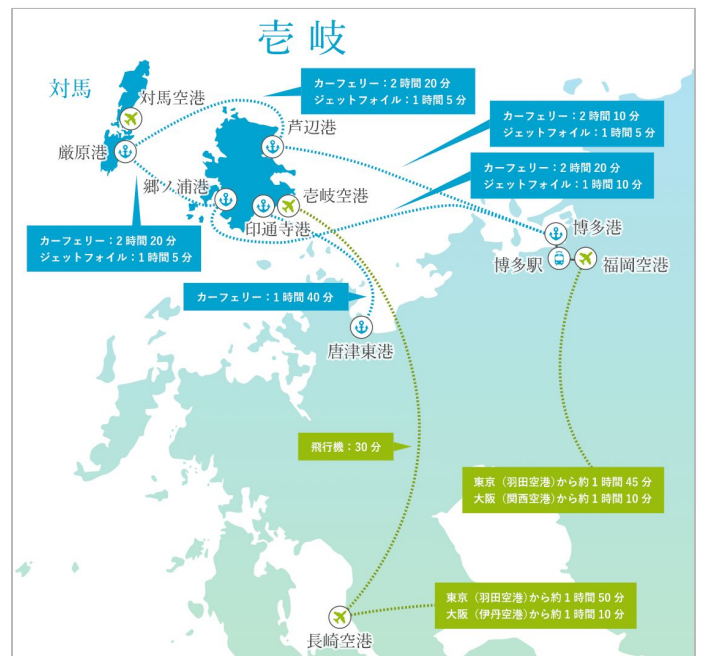

■ハッシュタグ

#壱岐イルカパークアンドリゾート
 #ikiiruka

■アクセス

◎福岡県から (九州郵船)
 博多港発→芦辺港 or 郷ノ浦港
 高速船 約70分 / フェリー 約140分

◎佐賀県から (九州郵船)
 唐津港発→印通寺港
 フェリー 約100分

◎長崎県から (オリエンタルエアブリッジ)
 長崎空港→壱岐空港
 飛行機 約30分

■開館時間

平日 9:30-17:30
 土・日・祝 9:30-17:30
 ・住所 〒811-5512 長崎県壱岐市勝本町東触

■入場料金

島外の方	大人	500円	中学生以下	250円
島内の方	大人	無料 (島民カード提示)	高校生以下	無料 (島民カード提示)

<<一般お問い合わせ先>>

IKI PARK MANAGEMENT 株式会社

Mail : support@ikiparks.com