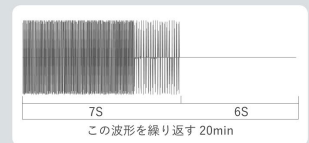

③モードはひとつ、迷わない

余計なモードを排除し、研究データに基づいた“1モードのみ”を搭載。9段階で調整も可能です。

モードはひとつ迷わない。

余計なモードを排除し、研究データに基づいた“1モードのみ”を搭載。

電源ON時は最弱の1からスタートします。9段階で調整可能なので、その日の気分や体調に合わせて、心地よい強さで使用してください。

7秒間の刺激の後6秒間出力ストップ
この波形を20分間繰り返します。