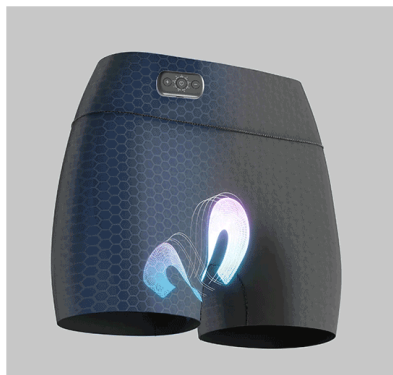

本商品開発のきっかけは、鍼灸師・船水隆広氏のひとこと。

「膣のゆるみに悩む女性が多いのに、結果が出るまで続けやすい方法が少ない」

女性ならではの悩みを抱えたメンバーが集まり、企画チームとして発足しました。

- ・ 出産を経験し、体の変化を実感している。
- ・ 仕事や家事、育児の中で「自分を整える時間」がなかなか取れない。
- ・ パートナーと暮らしながら、膣ゆるみに向き合いたい。

私たちはそれぞれの立場から、何度も話し合いながら、素材の肌ざわり、締めつけ感、見た目のバランスまで、丁寧に形にしていきました。

「信頼できる商品にしたい!」という思いから、

モニターの長期使用によるエビデンスの取得にもこだわり、現在特許※も出願中です。

※骨盤底筋周りにアプローチするための独自の電極構造

監修 船水隆広氏より

特許
出願中※

自力では難しい骨盤底筋トレーニングに
履くだけサポートという選択を。

※骨盤底筋まわりにアプローチするための独自の電極構造