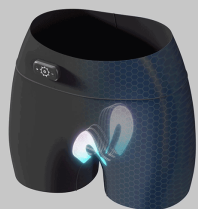

座る・立つ・歩く—どんな姿勢でも自然にフィットします。家事の合間やリラックスタイムに、インナー感覚で使える新発想。

②鍼灸師の経験をもとに設計したパッド位置

鍼灸師監修のもと、EMSが骨盤底筋にアプローチする独自構造です。“貼る手間”も“ズレ”もなく、履くだけで自然にセッティング。

鍼灸師の経験をもとに設計したパッド位置

クロッチ付近にEMSパッド

鍼灸師監修のもと、EMSが骨盤底筋にアプローチする独自構造です。
“貼る手間”も“ズレ”もなく、履くだけで自然にセッティング。