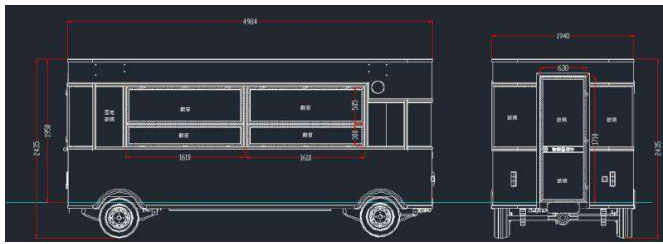

移動販売車で
創業しよう 🤪

FOOD TRUCK

ALL NEW STYLE

👍 場所に縛られない 🤪 好きなデザイン 💰 補助金もらえる

基本スペック(移動販売車)

| | |
|-----|---------------------------------------|
| サイズ | 車幅1,940mm × 高さ2,435mm × 奥行き4,984mm |
| 床面積 | 9.6平方メートル(2.9坪、6.2畳) |
| 車重 | 1,120kg |
| 耐荷重 | 500~1,000kg |
| 製造 | 2020年4月 |
| その他 | サスペンション付きブレーキシステム搭載 ※エンジンは搭載していません |