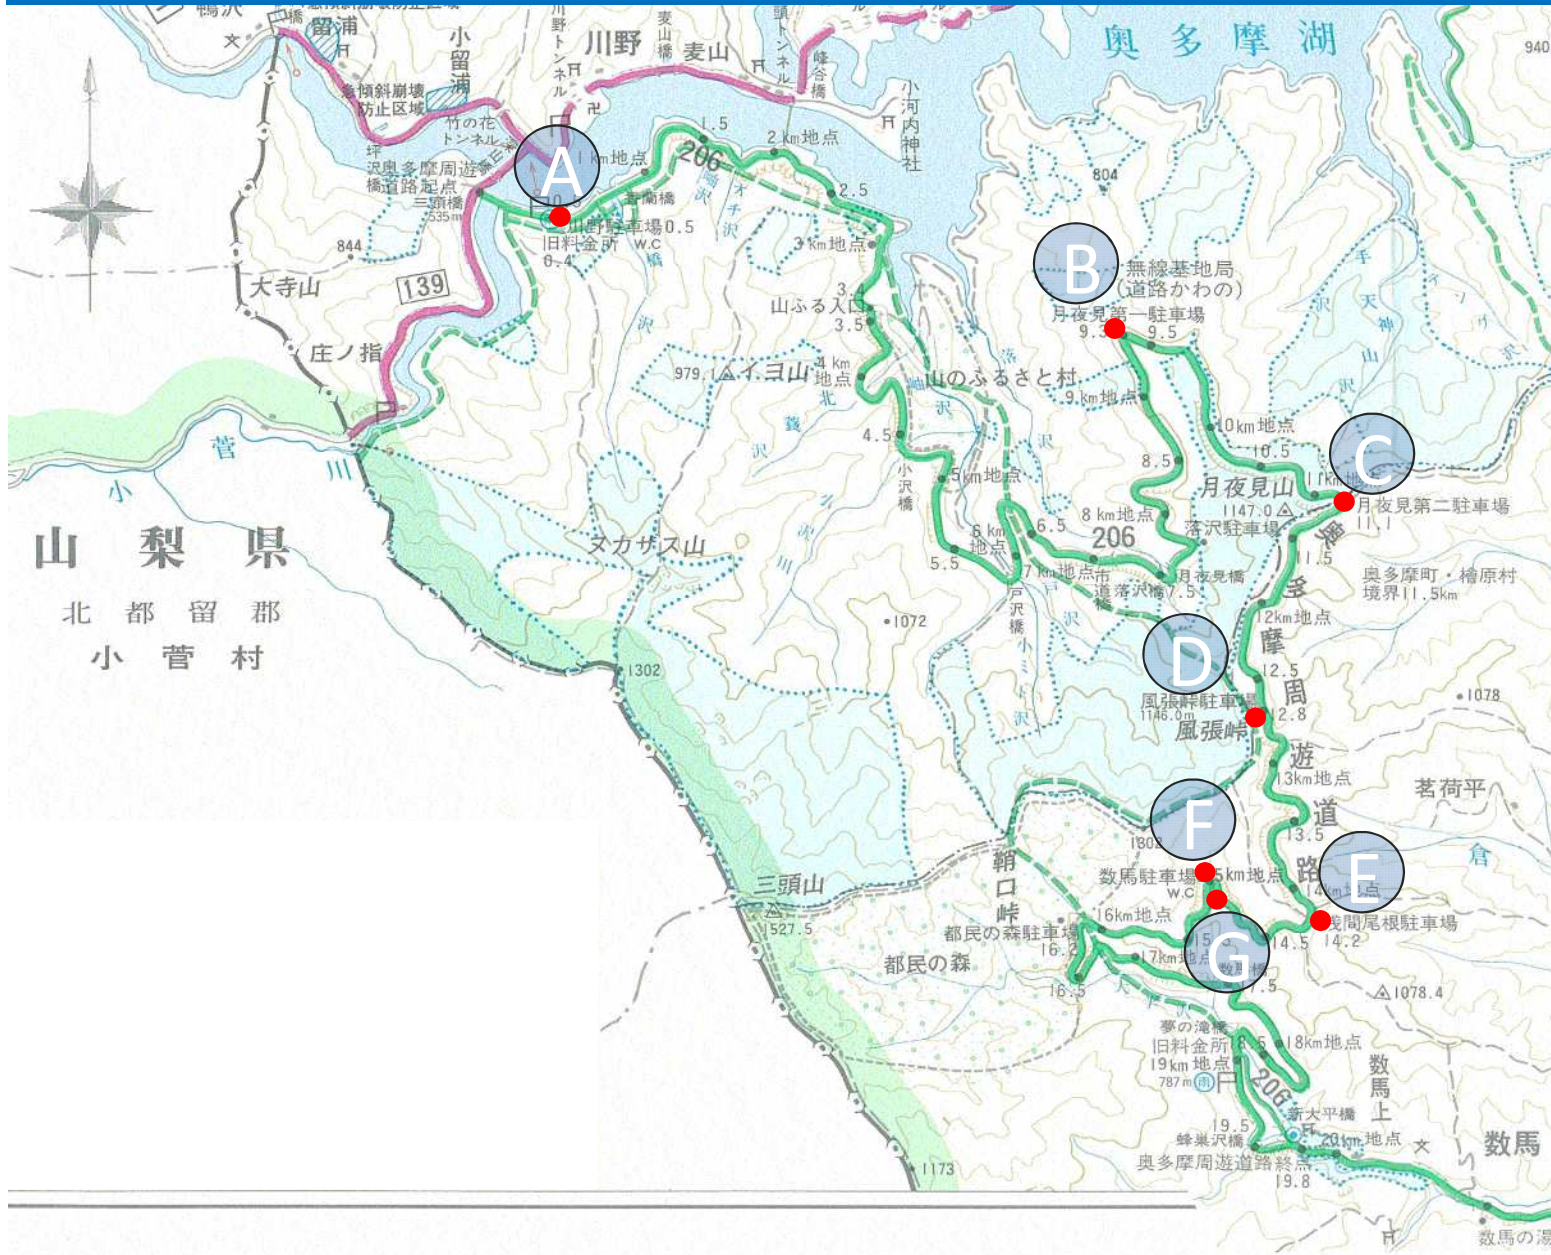

# 奥多摩周遊道路 駐車場位置図

駐車場名	
A	かわのちゅうしゃじょう 川野駐車場
B	つきよみだいいちちゅうしゃじょう 月夜見第一駐車場
C	つきよみだいにちゅうしゃじょう 月夜見第二駐車場
D	かざはりとうげちゅうしゃじょう 風張峠駐車場
E	せんげんおねちゅうしゃじょう 浅間尾根駐車場
F	かずまちゅうしゃじょう 数馬駐車場
G	かずまだいいちちゅうしゃじょう 数馬第一駐車場