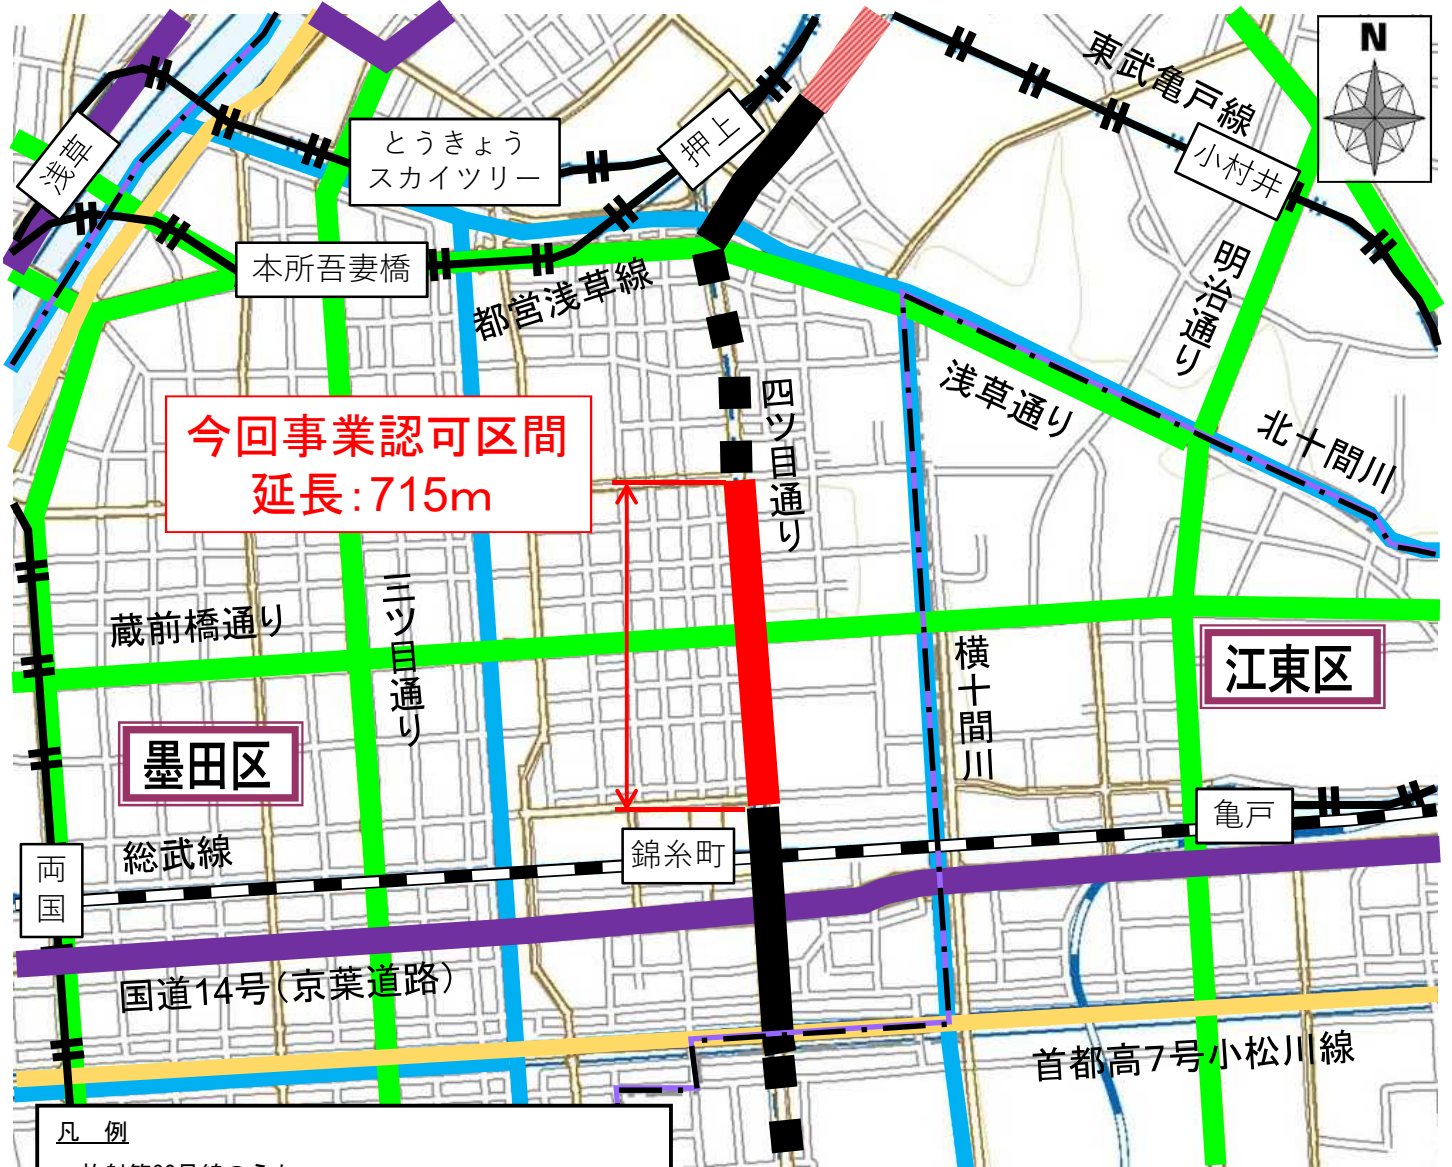

放射第32号線（錦糸町I期）

<案内図>

凡例

- 放射第32号線のうち
- 今回事業認可区間
- 整備済区間
- 事業中区間
- 未整備区間（概成）
- 都市計画道路
- 周辺の主な都道
- 一般国道
- 首都高速道路
- 河川
- JR
- 私鉄・地下鉄
- 区境

計画断面図

※計画断面図は確定したものではありません。