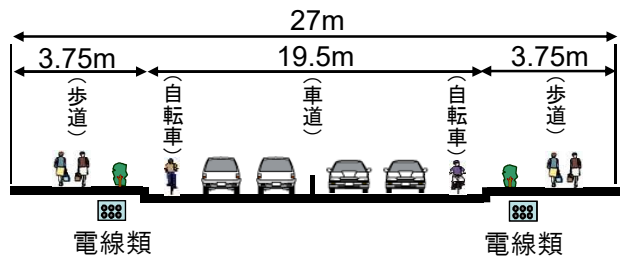

放射第32号線（錦糸町I期）

<案内図>

凡例

- 放射第32号線のうち
- 今回事業認可区間
- 整備済区間
- 事業中区間
- 未整備区間（概成）
- 都市計画道路
- 周辺の主な都道
- 一般国道
- 首都高速道路
- 河川
- JR
- 私鉄・地下鉄
- 区境

計画断面図

※計画断面図は確定したものではありません。