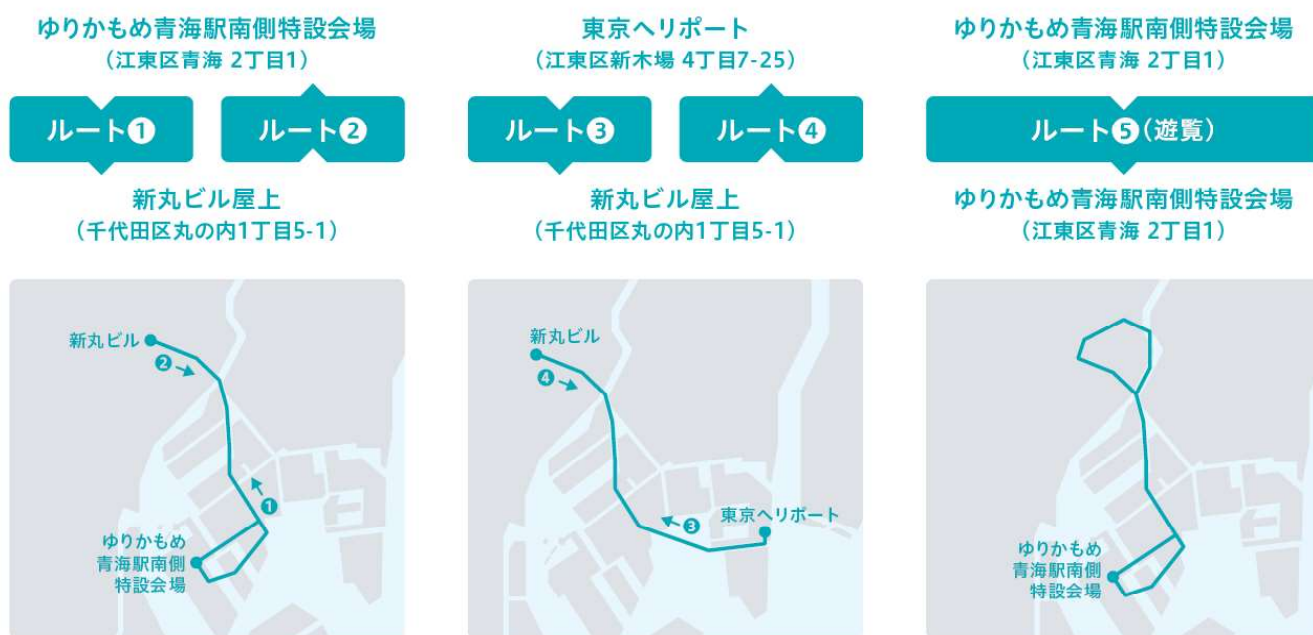

【運航ルート図】

【航路】

	出発地点	到着地点	実施日 (予定)	
①	ゆりかもめ青海駅南側特設会場 (江東区青海 2丁目 1)	新丸ビル屋上 (千代田区丸の内 1丁目 5-1)	2月 11日 (日)	2便
②	新丸ビル屋上 (千代田区丸の内 1丁目 5-1)	ゆりかもめ青海駅南側特設会場 (江東区青海 2丁目 1)	2月 10日 (土) 2月 11日 (日)	1便 2便
③	東京ヘリポート (江東区新木場 4丁目 7-25)	新丸ビル屋上 (千代田区丸の内 1丁目 5-1)	2月 12日 (月) 2月 17日 (土) 2月 18日 (日)	3便 3便 3便
④	新丸ビル屋上 (千代田区丸の内 1丁目 5-1)	東京ヘリポート (江東区新木場 4丁目 7-25)	2月 12日 (月) 2月 17日 (土) 2月 18日 (日)	3便 3便 3便
⑤	ゆりかもめ青海駅南側特設会場を出発・到着地点とする遊覧		2月 10日 (土) 2月 11日 (日)	2便 1便

※上記の他に、2月9日(金)と2月10日(土)にリハーサルフライトを行う予定です。