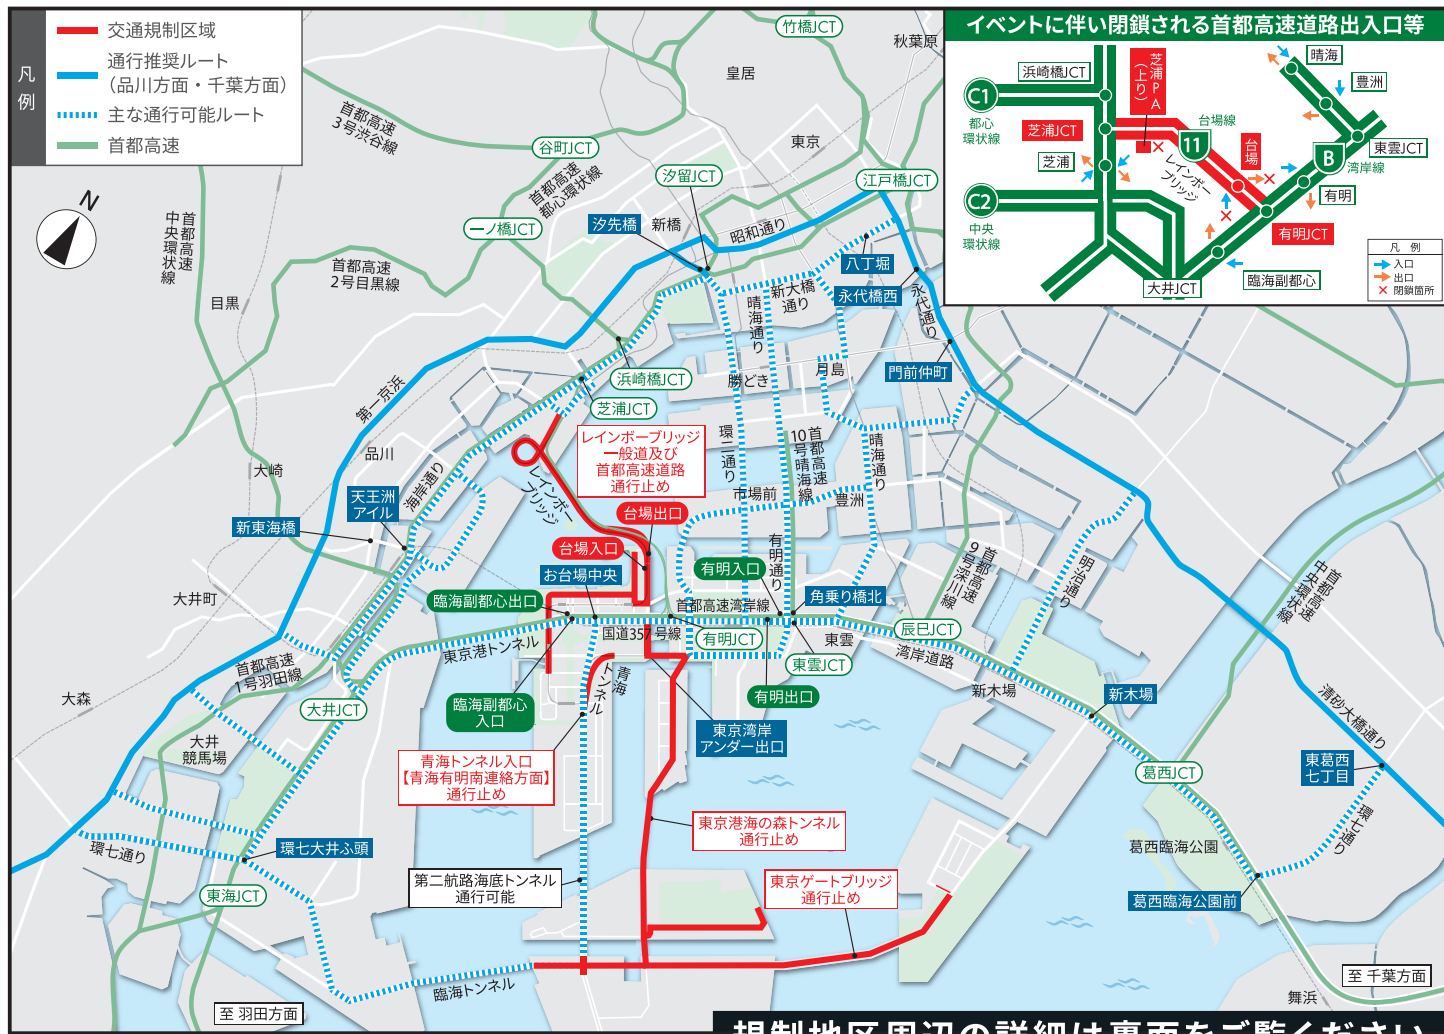

# 交通規制のお知らせ

2024年12月1日(日)に、GRAND CYCLE TOKYO のレインボーライドイベントが行われます。  
それに伴い、お台場・青海・有明・若洲地区周辺道路の交通規制を行います。  
ご迷惑をお掛け致しますが、ご協力をお願い致します。

**一般道規制時間** 2024年12月1日(日) 6:00ごろ～13:00ごろ

**首都高速通行止め時間** 2024年12月1日(日) 4:00ごろ～14:00ごろ

規制地区周辺の詳細は裏面をご覧ください

## コース周辺の路線バス等のご案内

交通規制に伴い、路線バス、空港バスなどの運休・バス停休止・遅延等が発生します。  
運行の詳細につきましては、イベントホームページ、各バス会社ホームページをご参照ください。  
なお、当日は道路混雑等の影響により、予定通り運行できない場合がございます。  
ご利用のお客様にはご不便をおかけいたしますが、ご了承いただきますようお願い申し上げます。

- 都営バス  
海01・陽12-3・直行03・急行05・急行06 [江東区深川シャトル]・木11甲
- kmモビリティサービス  
お台場レインボースタジアム
- 東京空港交通(リムジンバス)  
羽田空港線  
成田空港線
- KABA BUS
- SKY Duck  
SKY BUS
- 関東バス  
吉祥寺お台場直行バス
- ほとバス
- 東京BRT

交通規制に関するお問い合わせ

GRAND CYCLE TOKYO

レインボーライド運営事務局  
03-4446-2991  
【受付時間】平日10:00~17:00※土日、祝日を除く  
info@gct2024.tokyo

一般道規制時間

2024年12月1日 6:00ごろ～13:00ごろ

首都高速通行止め時間

2024年12月1日 4:00ごろ～14:00ごろ