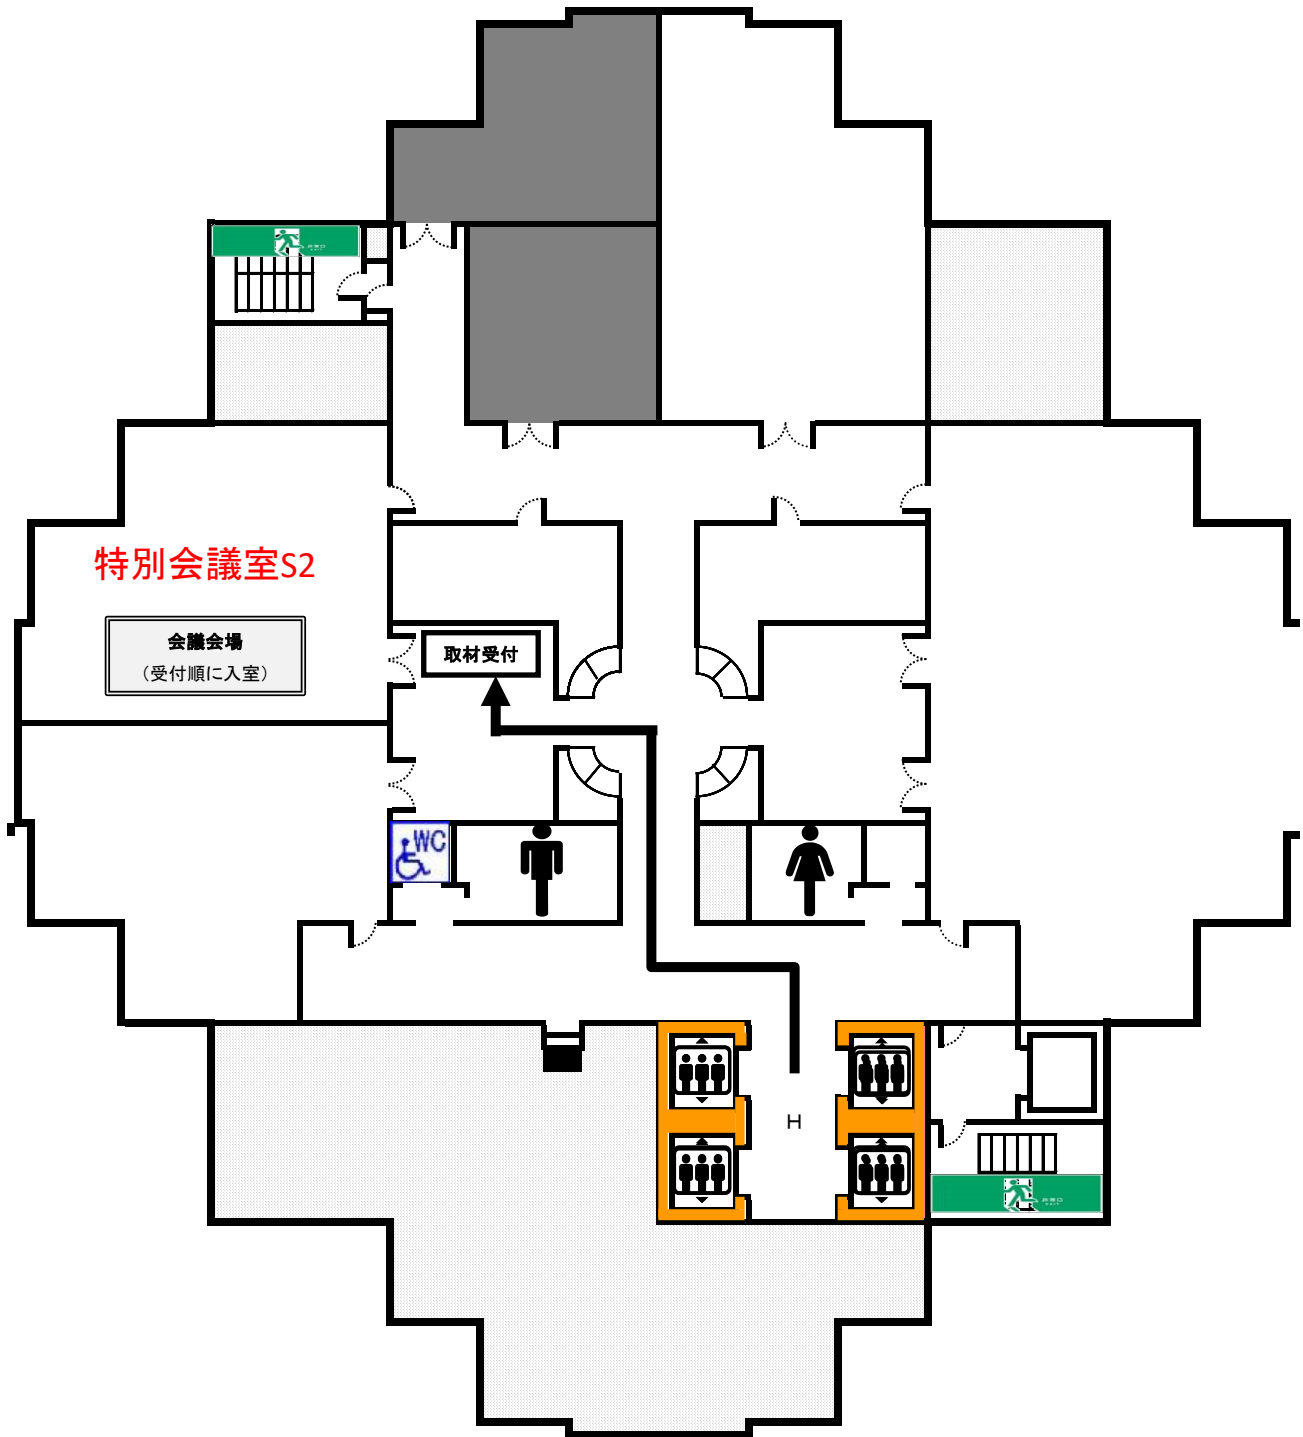

第一本庁舎33階南塔 特別会議室S1・S2

第一本庁舎33階南側フロアマップ

取材関係者動線

別紙2

東側：京王プラザホテル方面

北側：ハイアットリージェンシー東京方面

南側：第二本庁舎方面

西側：新宿中央公園方面