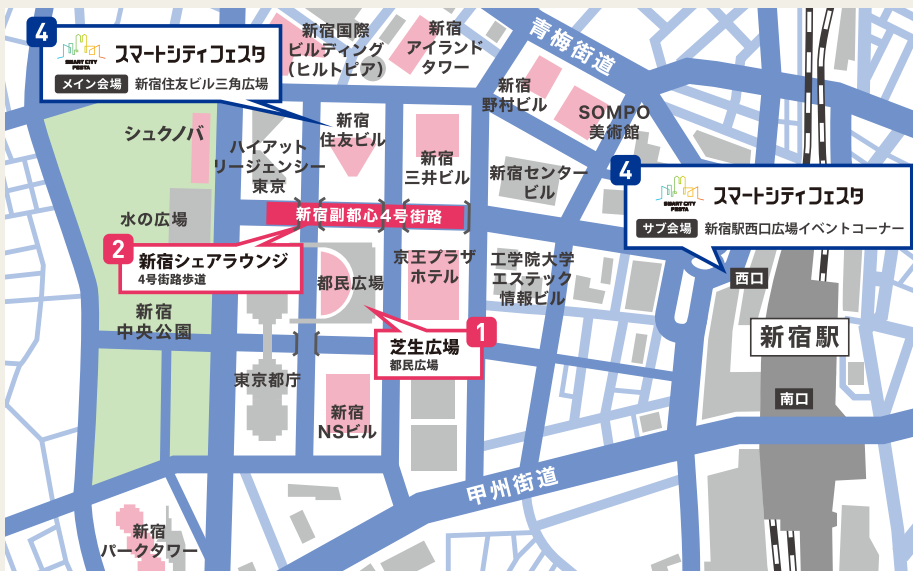

F U N  
M O R E  
T I M E  
S H I N J U K U

ファンモアタイム新宿

# 西新宿の街で 魅力再発見!

“いつもと違う新宿を楽しもう”

2022  
11/19<sup>SAT</sup>~27<sup>SUN</sup>  
西新宿エリア  
(街路・ビル広場など)  
10:00~19:00

FUNな時間が楽しめる多彩なイベントが開催されます。

- 1 芝生広場@都民広場
- 2 新宿シェアラウンジ
- 3 西新宿デジタルウォークラリー

[日時] 11/19(土)~27(日)  
[場所] 都民広場、4号街路歩道、ビル広場など  
西新宿エリア

- 4  スマートシティフェスタ

[日時] 11/25(金) 12時~18時  
11/26(土) 10時~17時  
11/27(日) 10時~16時  
[場所] 新宿住友ビル三角広場、  
新宿駅西口広場イベントコーナー

3 西新宿デジタルウォークラリー ■ピンク色の施設が対象スポット

※詳細は裏面をご覧ください

1

## 西新宿デジタルウォークラリー

参加無料

西新宿エリアに設置された全11箇所のスタンプスポットを巡ってデジタルスタンプをGET。スマホで参加すると抽選でプレゼントが当たります。ご応募は特設サイトから。集めたスタンプ数に応じて応募できます。スタンプ設置箇所の詳細は、下部お問い合わせ欄記載のURLからご確認ください。

4