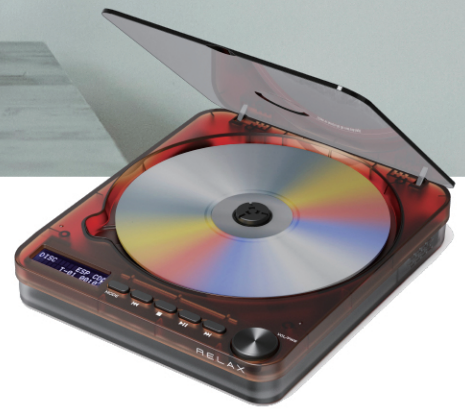

RELAX

Bluetooth

# PIXEL TUNES

ESP  
60 SECS

CD player with Bluetooth

レトロなデザインと思い出の音楽で、チルアウト。  
Pixel Tunesは、壁掛けも出来るBluetooth対応CDプレーヤー。

(税抜) 11,800円

RELAX PIXEL TUNES  
1983 / RE-D9X01

4571627615107

RELAX PIXEL TUNES  
ウォームグレー / RE-D9X02

4571627615114

【付属品】●電源用USBケーブル×1 ●取扱説明書／保証書

【製品仕様】商品名:PIXEL TUNES／本体素材:ABS樹脂／ディスクカバー素材:アクリル樹脂／サイズ:約135×26.5×156 mm (W×H×D)／重量:約315g／バッテリー容量:リチウムイオン電池(交換不可) 3.7V DC 2600mAh／ワット時定格:7.4 Wh (UN 38.3試験に合格)／入力:5V ≒ 1000 mA USB Type-C ≒は直流を表します。／スピーカー出力:2×0.5W RMS／充電時間:約4~6時間／駆動時間:約5~7時間(音量50%の場合)／約8~10時間(スタンバイ時)／Bluetooth (TX):・バージョン:5.3・通信距離:約10m(障害物がない場合)・周波数範囲:2.402GHz~2.480GHz・最大送信電力:20dBm未満／ヘッドホン出力:3.5mm／使用可能周囲温度:0~40℃