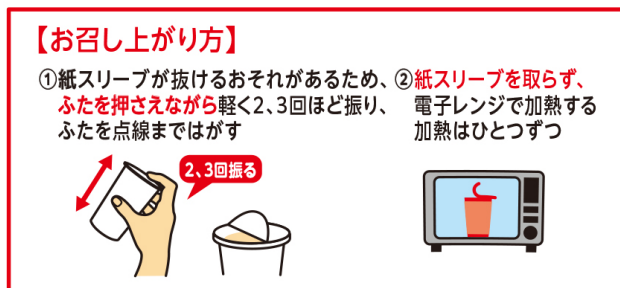

町村農場は、1917年に北海道江別市にて創業し、100年以上の長い歴史を持つ日本近代酪農のパイオニア。有機肥料を基本に育てた牧草を牛の食料にするなど、牛の育つ環境づくりから徹底し、牛が可能な限りストレスのない生活を送るための工夫が詰まった飼育を行っています。伝統ある新鮮純良バターや特製牛乳はもちろん、ヨーグルトやチーズ、お菓子に至るまで、おいしく安心して食べられるこだわりの商品が楽しめます。現在直営ショップ9店舗展開中（2021年9月末時点）。

お召し上がり方

加熱時間

■とうもろこしのポタージュ・かぼちゃのポタージュ

電子レンジ加熱時間目安	
500W	1分10秒
600W	1分
1500W	25秒

■ミネストローネ

電子レンジ加熱時間目安	
500W	1分
600W	50秒
1500W	20秒

※加熱後は容器が熱くなっておりますので、やけどに注意してお召し上がりください。

- ●オーブントースター、オーブンは使用しないでください。
- ●「自動（オート）ボタン」は使用しないでください。
- ●加熱時間は、ご使用の機種や保存温度により異なる場合があります。目安の加熱時間でも冷たい場合は、様子を見ながら少しずつ加熱してください。