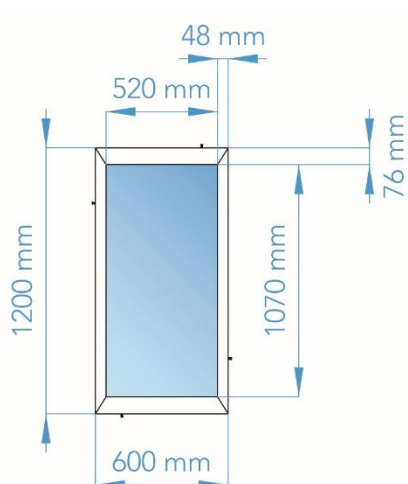

製品外観図と照射データ