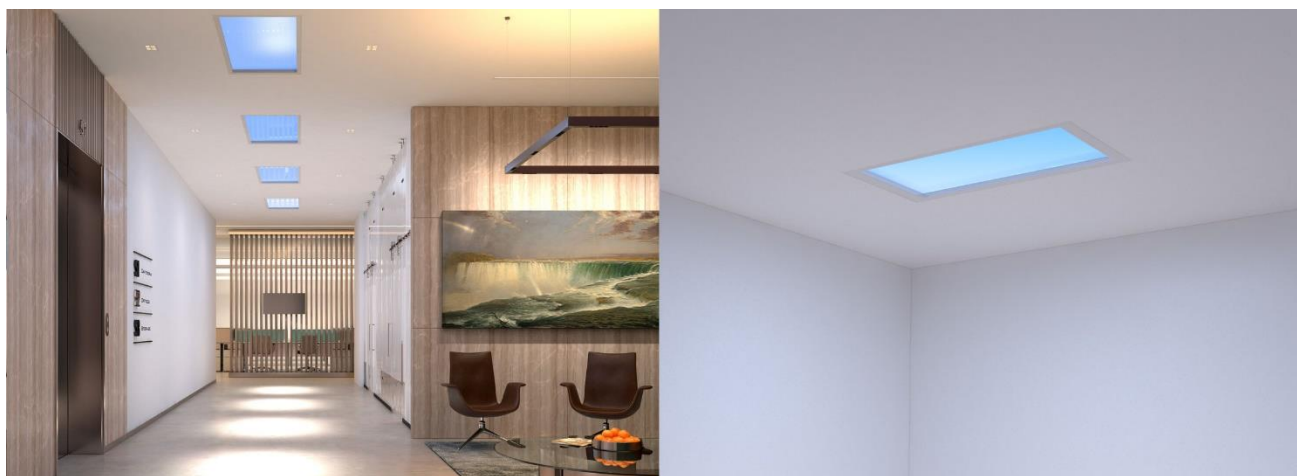

「CoeLux®」は国内の発売以来、青空とそこから射しこむ太陽の陽射しを再現した今までにない画期的な照明システムとして、建築・インテリア業界のみならず「日経トレンディヒット予測ランキング2019」にも選ばれるなど、各メディアでも取り上げられた注目の製品です。今回発売を開始する新シリーズでは「リアルな青空と太陽の陽射しの再現」はそのままに、従来品の弱点であった器具の高さを抑えた、器具高25cmの薄型構造となっています。

### 「CoeLux® HT25」の特徴

- ・LEDと特殊なナノテクノロジーを組み合わせ、自然界の現象である「レイリー散乱」(空が青く見える原理)を人工的に再現します。
- ・器具高を僅か25cmに抑えた薄型構造により、幅広い建築物への対応が可能となります。
- ・52cm×107cmの大開口のスカイライトサイズで迫力のある人口の青空を臨むことが可能です。
- ・新たな光学設計で実現した照射方式により、直下方向へ強く降り注ぐ陽射しを感じることが可能です。
- ・海外で主流の照明調光制御方式である「DALI規格」に対応しています。(調光範囲：50～100%)
- ・アメリカで生まれた、オフィスの快適性を重視した指標である「WELL認証(WELL BUILDING STANDARD)」の加算項目として検討されています。