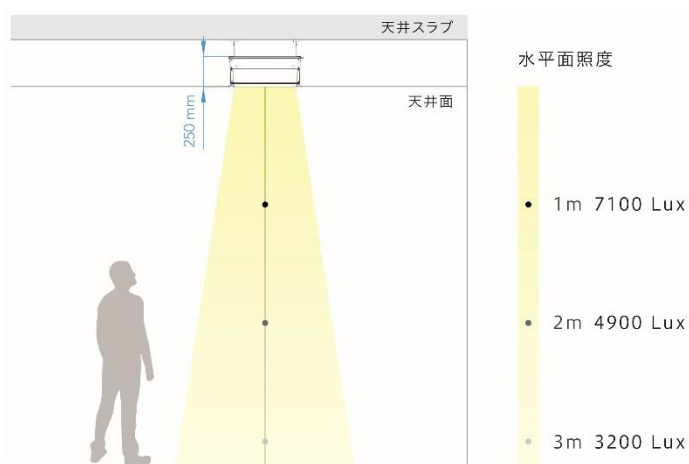

製品外観図と照射データ