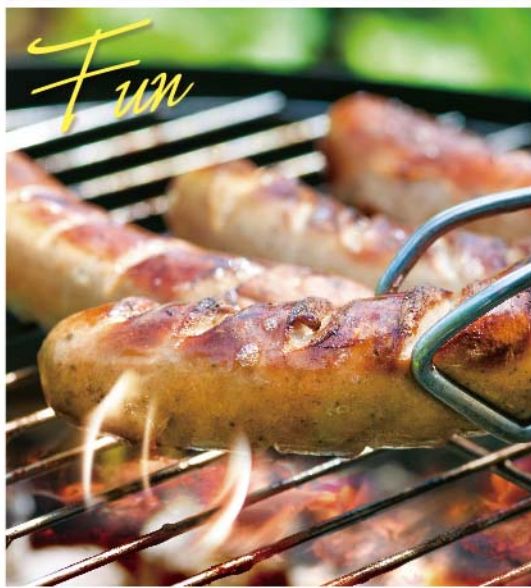

名鉄グランドホテル12F

2016. **5/19** **THE OPEN**

営業期間 2016.5/19 (THU) - 9/17 (SAT)

知多の思い出を感じるワンランク上のビアガーデン

知多プレミアム BBQコース *Premium*

BBQセット + 食べ放題料理 + 飲み放題 + チケット1枚

お一人様

Kids (6~12歳)