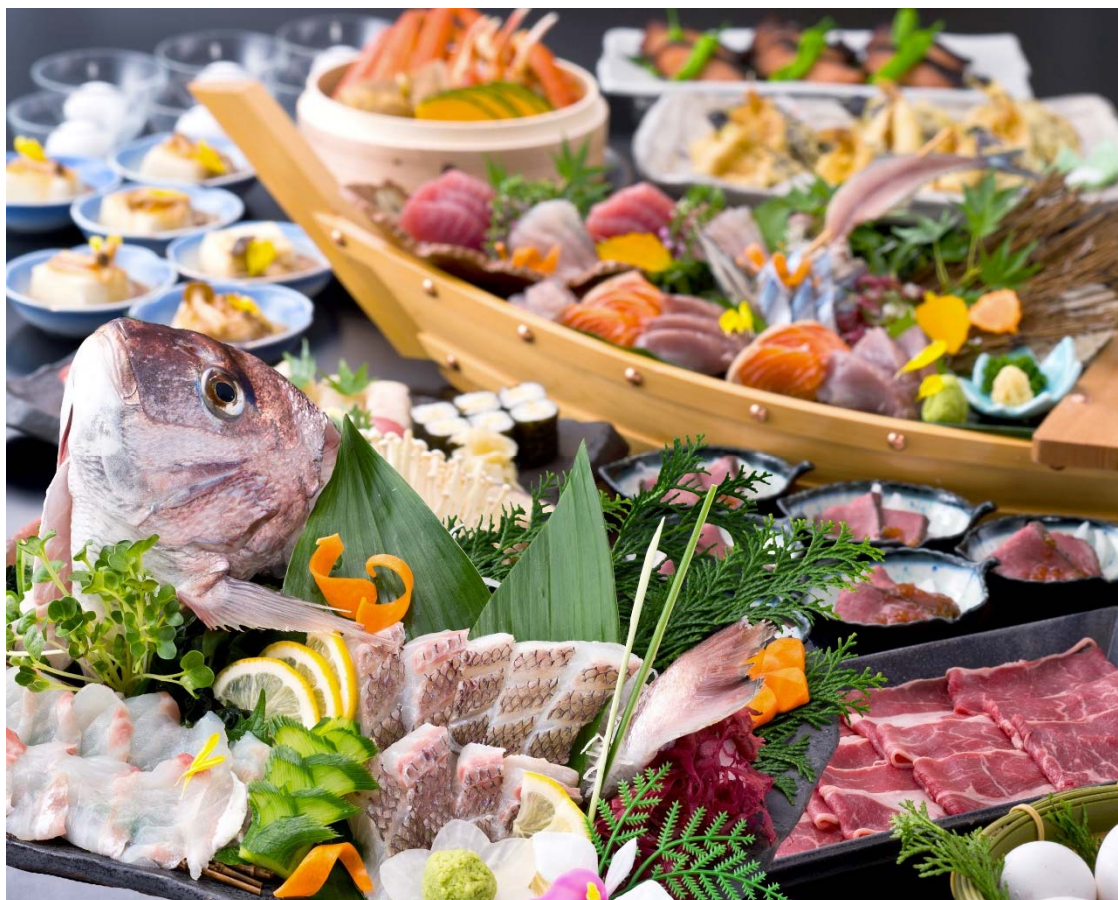

2018年10月16日
subLime グループ
株式会社パートナーズダイニング
「北の家族」

「北の家族」は 3,500 円以上のご宴会で「鯛の姿造り」をプレゼント！
【秋の大感謝祭】豊洲市場移転応援イベント 第1弾 10月15日(月)スタート

【秋の大感謝祭】10月15日(月)～11月12日(金)の期間限定
アミノ酸が豊富といわれている「真鯛」で、冬の活力を温存

「北の家族」を運営する株式会社パートナーズダイニング(本社：新宿区西新宿、代表取締役社長：中村 英樹)は、10月15日(月)より、「北の家族」全店で 3,500 円以上のご宴会コースをご予約・ご注文の全てのお客様に「鯛の姿造り」をプレゼントいたします。

鯛の姿造り ご宴会コース_1

10月15日(月)～11月12日(金) 北の家族 「鯛の姿造り」プレゼント
<http://www.kitanokazoku.jp/special/enkai/>