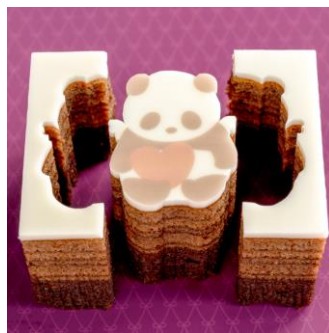

※価格は全て税込みです。

取材に関するお問い合わせ先
大丸東京店 PR 広報 03-3212-8011(大代表) 藤井・宮川