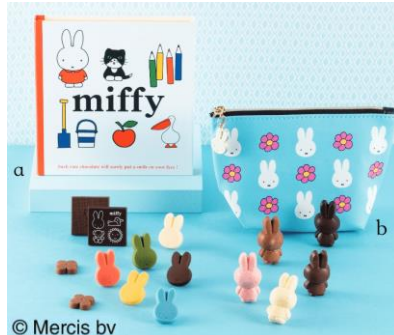

バレンタインにかわいいキャラクターたちが大集合！ 大丸東京店 最旬スイーツ

1月27日(水)～2月14日(日) / 大丸東京店地階・1階 ほっぺタウン

かわいいキャラクターたちのバレンタインスイーツが勢ぞろいいたします！自分でコレクションしたり、お友達やお子様へプレゼントしたり…思わず笑顔があふれる、楽しいスイーツばかり！東京店の最旬スイーツ、計6ブランドをご紹介します！

幅広い世代に愛される「ポケットモンスター」がチョコレートになって登場！たくさんのポケモンがデザインされた缶にチョコレートを詰めました。〈**ポケモン**〉チョコセットL(ポケモン)1,404円/地階 MAP 9

多彩な味わいのマイメロディを表現した形やプリントチョコレートに笑顔がこぼれるアソート缶は大切にとっておきたくなりそう。〈**マイメロディ×ゴンチャロフ**〉マイメロディ H(21個入り)2,160円/地階 MAP 9

©1976, 2021 SANRIO CO, LTD. APPROVAL NO. L613374

絵本のようなパッケージに可愛いチョコレートをアソート。カラフルなミッフィーフェイス型チョコレートは、この詰め合わせだけのオリジナルです。きらきらのオーナメントが付いた愛らしいポーチの中にはミッフィー型の小さなチョコレートが5種類。

〈**ディック・ブルーナ by モロゾフ**〉
a. ピクチャーブック[37g(15個入り)]864円、b. ミッフィーポーチ[40g(8個入り)]1,320円/地階 MAP 9

©Nintendo・Creatures・GAME FREAK・TV Tokyo・ShoPro・JR Kikaku
©Pok é mon

ニョロニョロたちを描いた缶ケースには、開けてもニョロニョロが並ぶ楽しいアソート。チョコレートクリームとストロベリーの2種類のチョコレートを並べました。

©Moomin Characters™

〈**ムーミン×メリーチョコレート**〉ニョロニョロチョコレート(11個入り)1,188円/1階 MAP 5

オリジナルレシピのクーベルチュールチョコレートを使用した純度100%のピュアチョコレート。猫の顔をイメージした小さなチョコレートが可愛い。〈**シャトロフ**〉キトン・タイニーショコラ(プレーン)45g783円

/地階 MAP 5

SNSでも話題！かわいくて楽しい型抜きバウム専門店から、バレンタインバージョンのパンダバウムが登場。胸のハートに「矢」がささったバージョンに出会えたらラッキー！