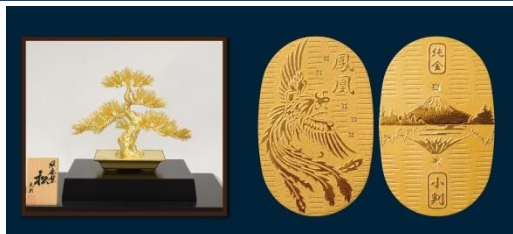

松坂屋創業410周年特別企画

置物・小判2枚セット 特別価格税込4,100,000円

【内容】

- ・純金製 盆栽「松」(80g ケース外寸:約23.0×18.0×22.0cm)
- ・純金製 鳳凰小判(30g 約3.5×5.5cm)
- ・純金製 富士山小判(30g 約3.5×5.5cm)