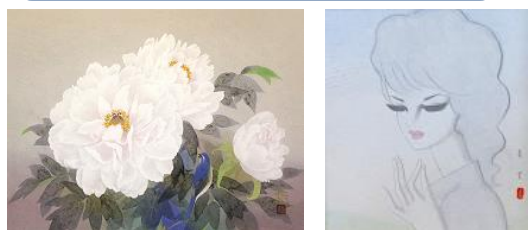

1/2・3日限定 2020年記念価格 2020万円、202万円特集 あの名画が特別価格で！

棟方志功「釈迦十大弟子」左から「目鍵連の柵」(板画 101.6×52.8)、「羅睺羅の柵」(板画 99.7×42.0)、「富樓那の柵」(板画 101.4×39.3)3点セット価格 2020万円

ベルナール・ビュッフェ「アネモネと果物」(油彩画 画寸20号)2020万円

片岡珠子「めでたき富士」リトグラフ (60.5×69.5)202万円

1/2・3日限定 50万円均一 福袋 6点限定

～福を呼び込む～29(ふく)万円均一

上段左)川島睦郎「牡丹」日本画・画寸12号、右)東郷青児「婦人像」水彩画・画寸27.0×24.0、下段)ジャン・ピエール・カシニョール「プロフィールとリラ」リトグラフ・画寸48.0×58.0

※表示価格はすべて税込み ※サイズはすべてcm

上段左)松村公嗣「太湖」日本画・画寸8号、中)棟方志功「鼓妃の柵」板画・画寸25.8×18.7、右)後藤純男「春映大和」日本画・画寸0号、下段左)平松礼二「彩海富士」日本画・画寸4号、中)ロジェ・ボナフェ「尾根に佇む小屋」油彩画・画寸6号、右)小杉次次郎「雛人形」油彩画・画寸3号