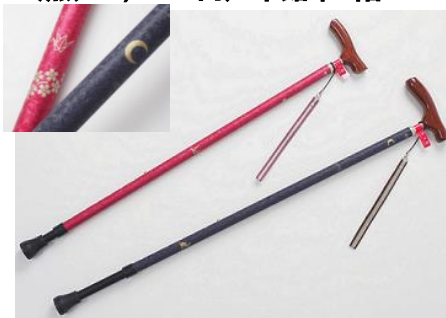

品揃えは約130点！

和紙の風合いに日本の風景を描写した粋な純和風柄のステッキ。高さ調整機能付きで手軽に伸縮可能。〈シナノ〉和彩 花鳥風月

各16,500円/本館中2階

ナイロン素材のショッピングバッグ。付属のポーチに折りたたんで収納でき便利。マグネット式の目隠しフラップで中身が見えにくく安心。4色。

〈キタムラ〉サブバッグ 各5,000円/本館2階