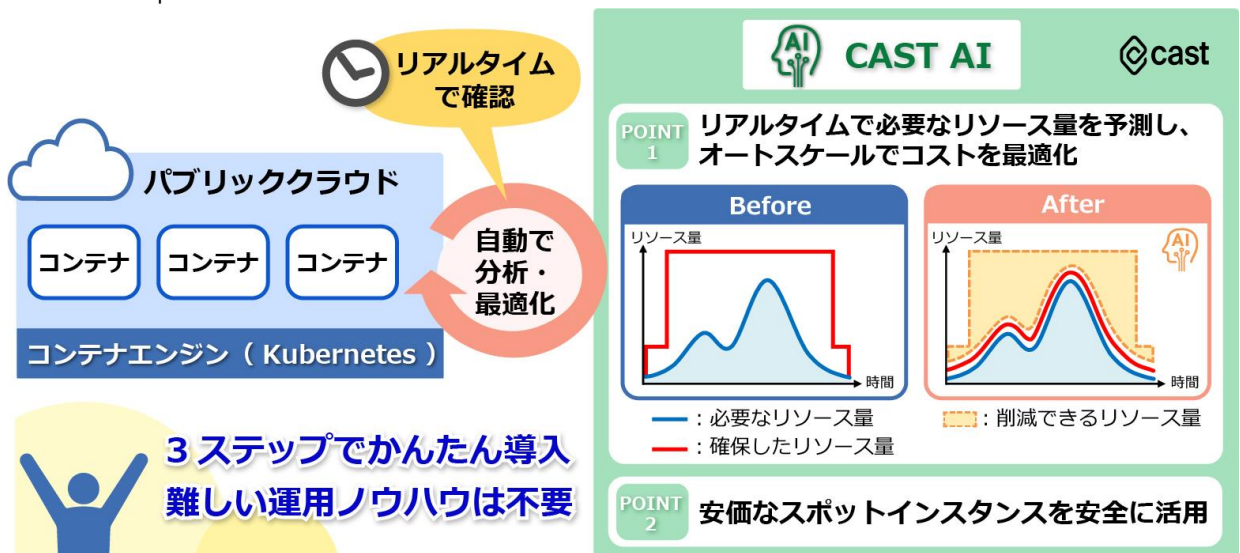

News Release

2022年8月29日
株式会社日立ソリューションズ

クラウド環境の利用コストを AI で自動最適化する「CAST AI」の販売契約を締結し提供開始 AI によるインフラリソースの 24 時間オートスケールと利用コストの低減を実現

株式会社日立ソリューションズ（本社：東京都品川区、取締役社長：山本 二雄／以下、日立ソリューションズ）は、CAST AI Group Inc.（所在地：米国フロリダ、CEO：Yuri Frayman）が提供するクラウドコスト最適化ソリューション「CAST AI」（キャスト エーアイ）の販売契約を締結し、8月29日から提供開始します。

CAST AI は、パブリッククラウド環境のインフラリソースを AI（人工知能）技術を使用して 24 時間自動調整し、コンテナ環境（Kubernetes）で利用しているクラウド利用料を最適化した状態に保つサービスです。わずか 3 ステップの簡単な作業のみで利用開始でき、コスト削減に向けたシミュレーションレポートも提供します。欧米でも多数のお客様に導入され、利用コストを平均で 63%削減した実績*があります。

デジタルトランスフォーメーション（DX）が進み、マルチクラウド環境でのコンテナ利用が拡大するなか、運用負荷をかけずに、課題となっているパブリッククラウドの利用コスト増大を抑制することが可能です。

日立ソリューションズは、企業の DX 推進を支えるクラウドシフトを導入から運用、活用までワンストップで支援しており、今後も、企業の持続可能な経営に向けて、DX 推進を継続的に支援していきます。

※ CAST AI Group Inc.調べ

図：CAST AI が実現するコスト削減のイメージ

※ スポットインスタンス…クラウド環境を利用する際のインスタンスタイプの一つで、クラウドベンダー側の空き資源を利用します。通常のオンデマンドインスタンスと比較して、安価で提供される一方、クラウドベンダー側のキャパシティの都合により、停止、あるいは起動ができなくなる可能性があるため、運用にはノウハウが必要です。CAST AI は、ワークロードのスケジューリングなどを行い、安全かつ継続的な運用を実現します。

◎ 株式会社 日立ソリューションズ

本社 〒140-0002 東京都品川区東品川四丁目12番7号
ホームページ: <https://www.hitachi-solutions.co.jp/>

日立ソリューションズ