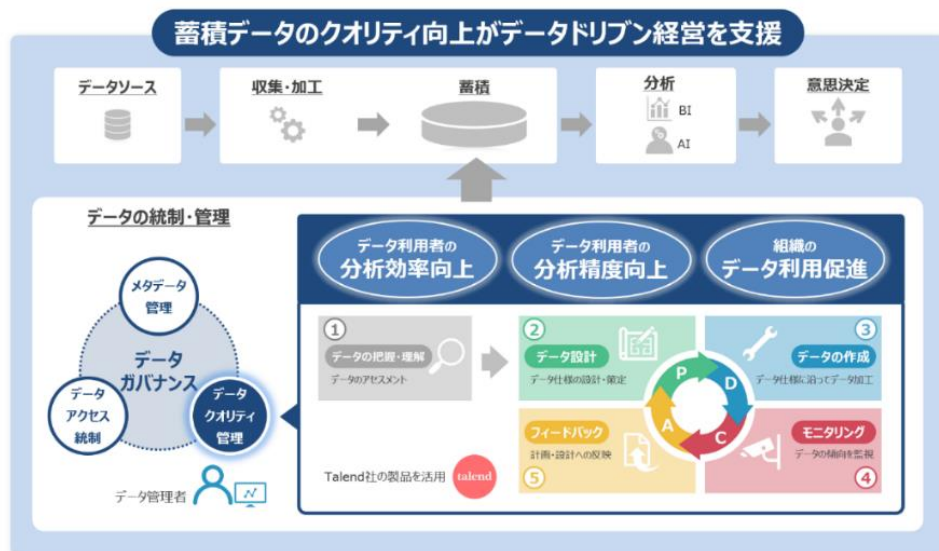

企業がデータレイクに蓄積してきたデータを分析して、戦略を立案していく上で、システム間のデータ不整合や、時間経過にともなうデータ傾向の変化は、誤った意思決定や経営判断の遅延に繋がります。

新メニューでは、データクオリティを向上し、それを維持していくためのコンサルティングサービスと、PDCA サイクルを回していく情報システムを提供します。具体的には、蓄積されたデータに対し、システムは機械学習によりフォーマットや種別、カラムの関係性などを整理し、エラーデータ抽出を行います。日立ソリューションズでデータ利活用に携わってきたエンジニアがその結果を参照してデータ仕様設計や継続的なデータ加工を実施し、さらに、日々増加する蓄積データの傾向の変化を独自技術でモニタリングし、改善策へつながるフィードバックレポートをお客様に提供します。

これらによりデータレイクに蓄積されたデータのフォーマットや種別が統一され、データ利用者の分析効率が向上し、精度の高い分析結果に基づいた経営層の意思決定が可能となることで、お客様はデータドリブン経営を促進できます。

なお、システムによるデータの機械学習や加工には、データクオリティ分野のリーダー企業である米国 Talend社の「Talend Data Fabric」などを利用します。

図1 データガバナンスにおけるデータクオリティ管理の概要と効果

◎ 株式会社 日立ソリューションズ

本社 〒140-0002東京都品川区東品川四丁目12番7号
ホームページ: <https://www.hitachi-solutions.co.jp/>

日立ソリューションズ

■ 背景

デジタルトランスフォーメーション時代の到来により、企業では多様なデータを分析し、経営戦略などの意思決定に活用するデータドリブン経営が注目されています。

企業がデータ分析を行う上で、システム間のデータ不整合がある場合、データの整合性をとり分析結果を導き出すのに時間がかかり、タイムリーな意思決定ができません。また、時間経過に伴いデータの傾向が変化したことに気づかず従来通りの分析を行うことで、誤った分析結果になり、精度の高いデータによる意思決定ができません。