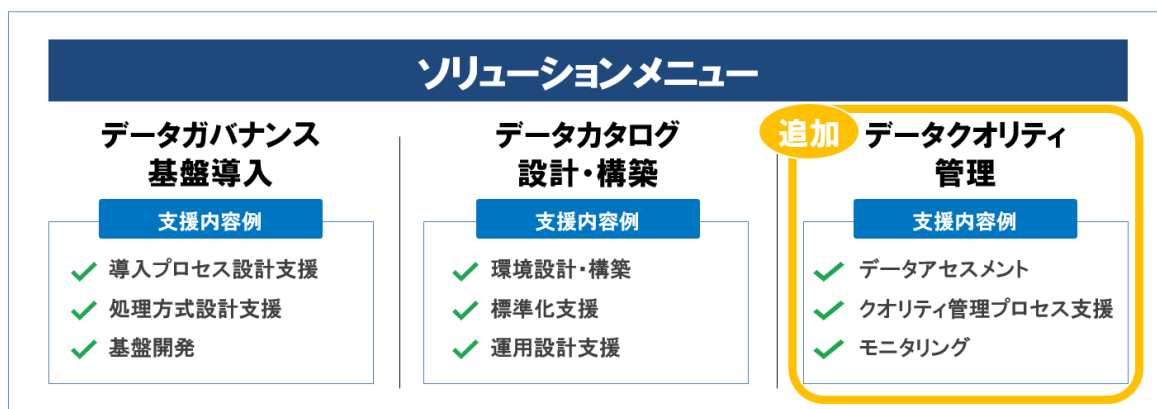

1. お客様のデータクオリティを向上し、それを維持していくための環境を提供
2. 企業全体のシステム間で、整合のとれたデータ設計・加工が可能
3. データのモニタリングで傾向や変化をレポートすることで、データの異常に対して、迅速に対処可能
4. データ利活用で多くの導入実績があるTalend製品の活用で、データクオリティ管理環境を迅速に構築

図2 データガバナンスソリューション ソリューションメニュー