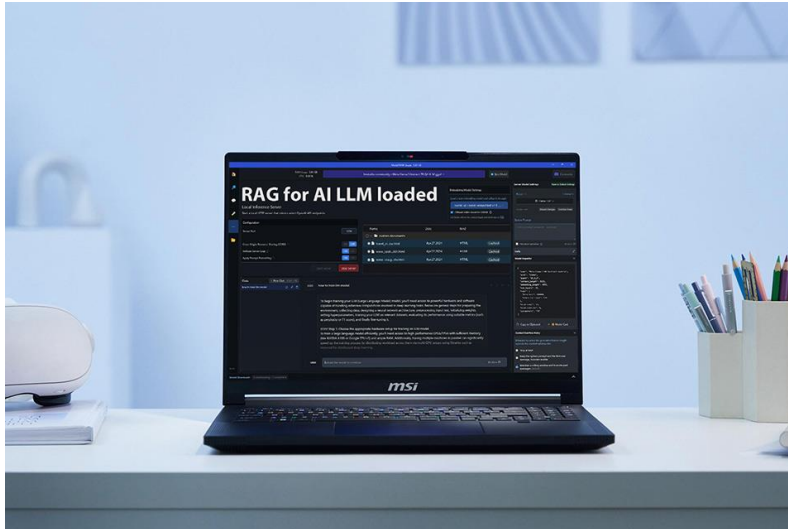

「NVIDIA Studio」認証済みStealth 16 AI Studio