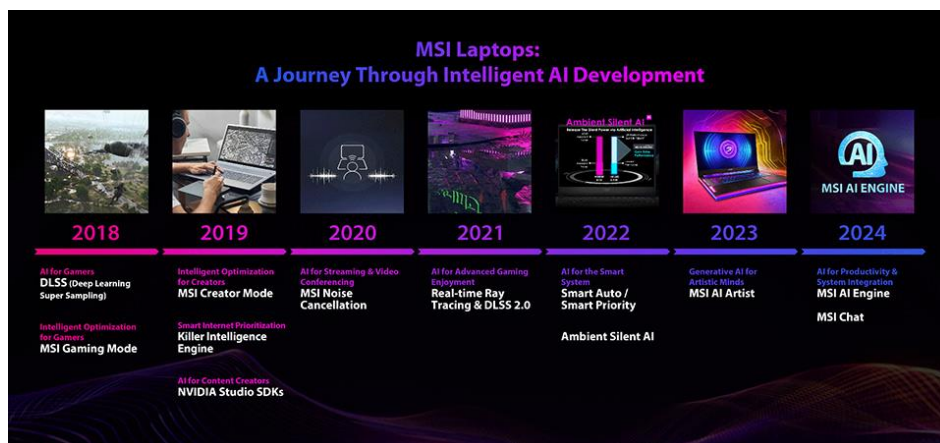

2018年にAI機能「MSI Gaming Mode」を実装。その後も数々のAI機能を開発。

MSIが開発したAI機能の数々をシステム管理ソフト「MSI Center」に集約し、「MSI AI Engine」として多数の機能を実装しています。AI機能を使えるようにするまでのプロセスを簡略化することで、様々な機能を気軽に使うことができます。「User Scenario」の「MSI AI Engine」では、ゲーム・オフィスソフト・クリエイティブソフトなど様々な利用シーンを自動的に検出し、利用シーンに合わせてパフォーマンスや設定を最適化してくれます。また、サウンドプロファイルの切替えやキーボードRGBバックライトの光り方を変更など、幅広い機能をカバーしているのが特徴です。

更にビジネスシーンでは、ビデオ会議を行う際に「MSI Noise Cancellation Pro」を使うことでマイクに収録されてしまったノイズを判別して除去するだけでなく、相手側のマイクに収録されたノイズも除去してクリアなサウンドで会議に参加できるようになります。

様々なあるAI機能を使う際に専門的な知識は一切不要で「MSI Center」でAI機能をオンにするだけで使うことができます。